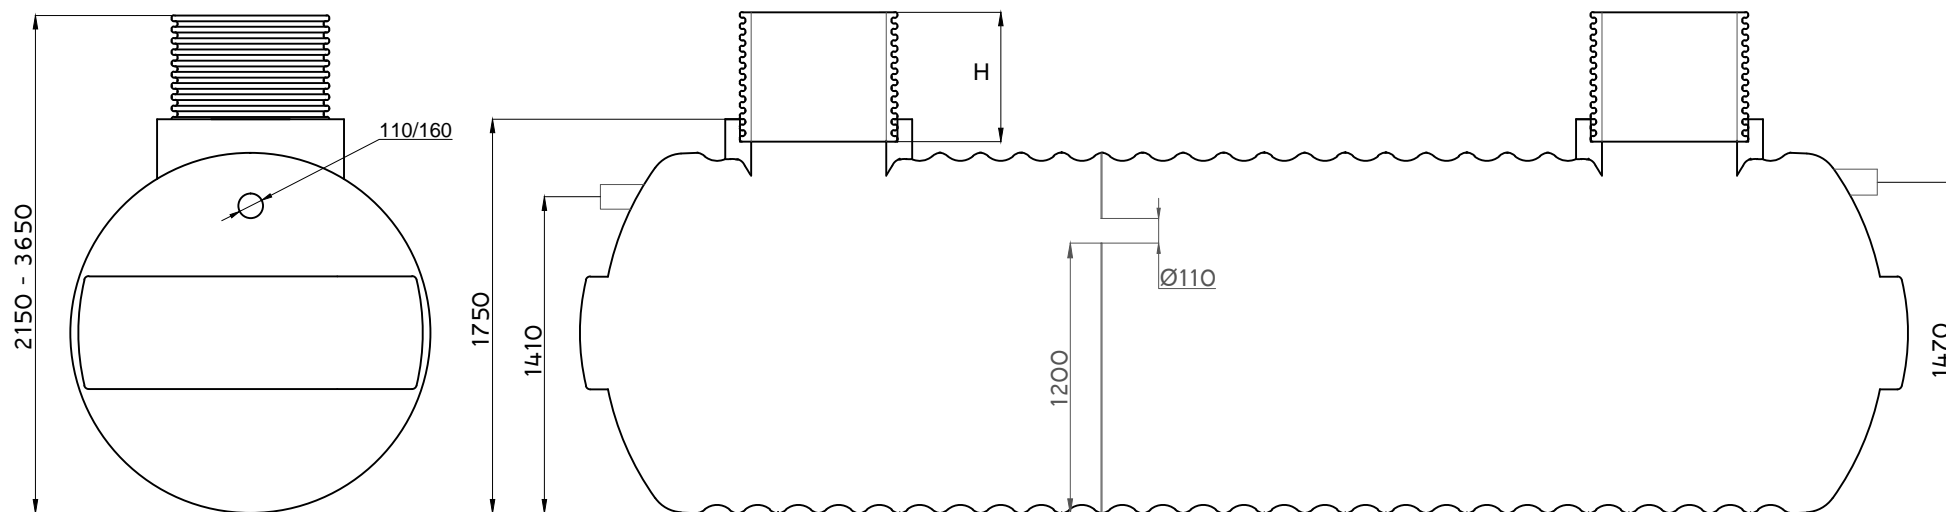

Výrobce	WEEW company s.r.o. Nademlejská 600/1 Hloubětín, 198 00 Praha 9 IČ: 291 41 885 DIČ: CZ29141885	Objem	10000 l
		Průměr	1600 mm
Investor		Délka	5820 mm
		Šířka	1600 mm
		Průměr vstupu	600 mm
		Výš. vstupu H	500 - 2000 mm
		Průměr připojení	160/110 mm
		Váha	280 kg
		Materiál	GRP

Výrobce	WEEW company s.r.o. Nademlejská 600/1 Hloubětín, 198 00 Praha 9 IČ: 291 41 885 DIČ: CZ29141885	Objem	10000 l
		Průměr	1600 mm
		Délka	5820 mm
		Šířka	1600 mm
Investor		Průměr vstupu	600 mm
		Výš. vstupu H	500 - 2000 mm
		Průtok	110 mm
		Váha	280 kg
		Materiál	GRP