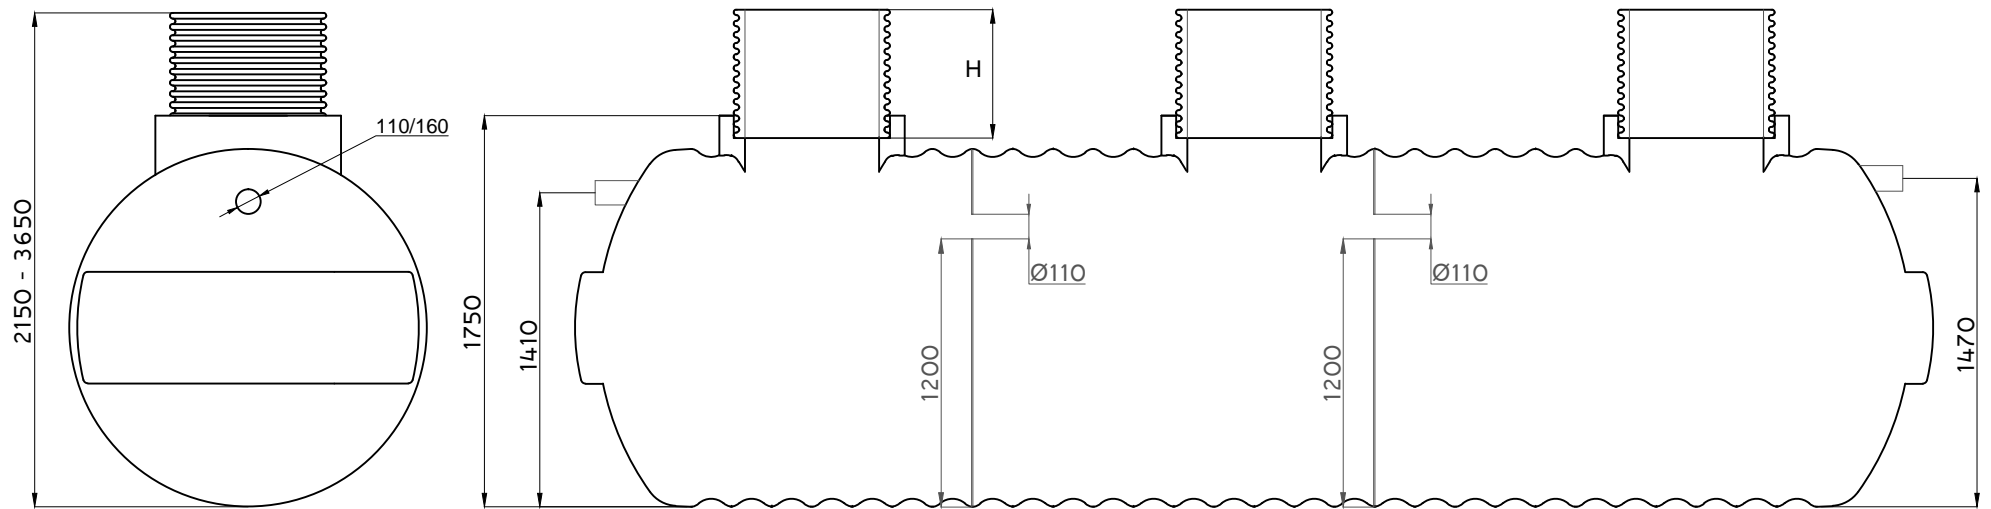

Výrobce	WEEW company s.r.o. Nademlejská 600/1 Hloubětín, 198 00 Praha 9 IČ: 291 41 885 DIČ: CZ29141885	Objem	10000 l
		Průměr	1600 mm
		Délka	5820 mm
		Šířka	1600 mm
Investor		Průměr vstupu	600 mm
		Výš. vstupu H	500 - 2000 mm
		Průměr připojení	160/110 mm
		Váha	300 kg
		Materiál	GRP

Výrobce	WEEW company s.r.o. Nademlejská 600/1 Hloubětín, 198 00 Praha 9 IČ: 291 41 885 DIČ: CZ29141885	Objem	10000 l
		Průměr	1600 mm
		Délka	5820 mm
		Šířka	1600 mm
Investor		Průměr vstupu	600 mm
		Výš. vstupu H	500 - 2000 mm
		Průtok	110 mm
		Váha	300 kg
		Materiál	GRP