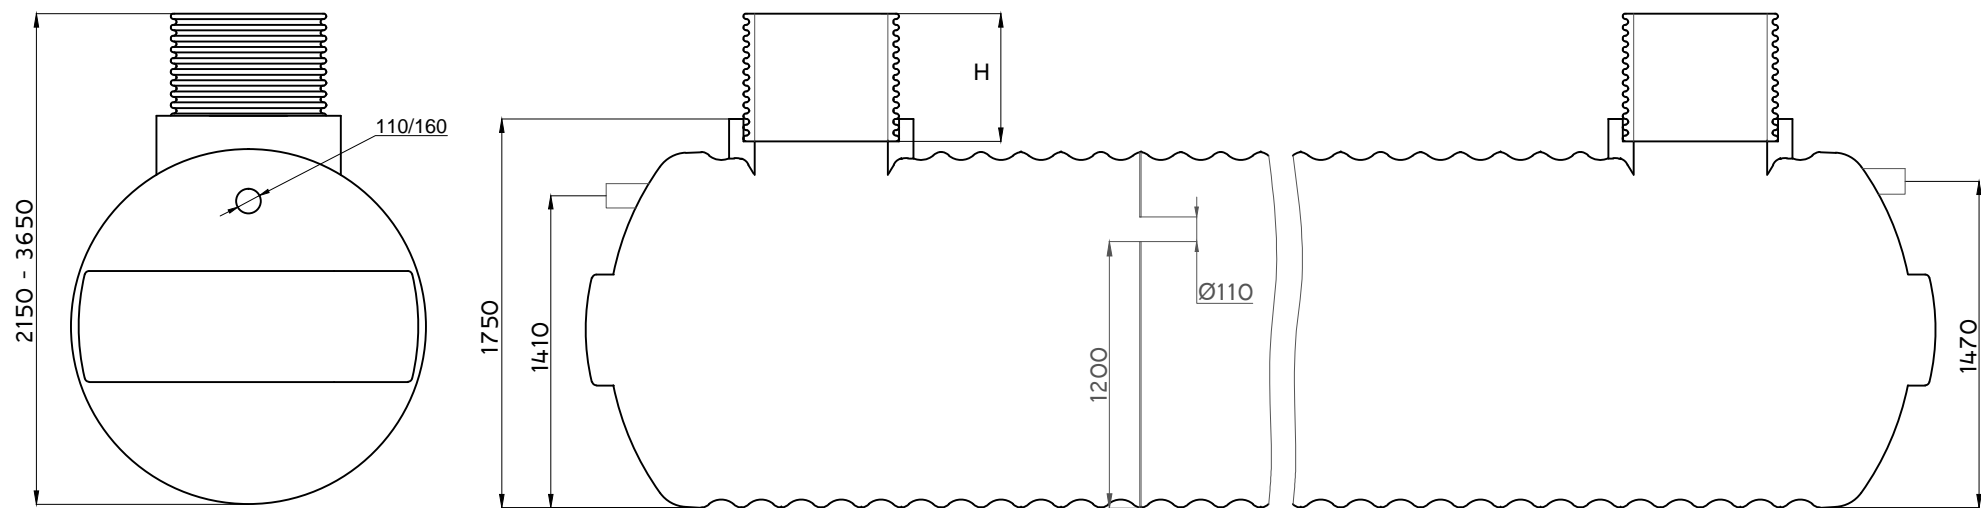

Výrobce	<b>WE EW company s.r.o.</b> Nademlejská 600/1 Hloubětín, 198 00 Praha 9 IČ: 291 41 885 DIČ: CZ29141885	Objem	11000 l
		Průměr	1600 mm
		Délka	6350 mm
		Šířka	1600 mm
Investor		Průměr vstupu	600 mm
		Výš. vstupu H	500 - 2000 mm
		Průměr připojení	160/110 mm
		Váha	280 kg
		Materiál	GRP

Výrobce	<b>WEEW company s.r.o.</b> Nademlejská 600/1 Hloubětín, 198 00 Praha 9 IČ: 291 41 885 DIČ: CZ29141885	Objem	11000 l
		Průměr	1600 mm
		Délka	6350 mm
		Šířka	1600 mm
Investor		Průměr vstupu	600 mm
		Výš. vstupu H	500 - 2000 mm
		Průtok	110 mm
		Váha	280 kg
		Materiál	GRP