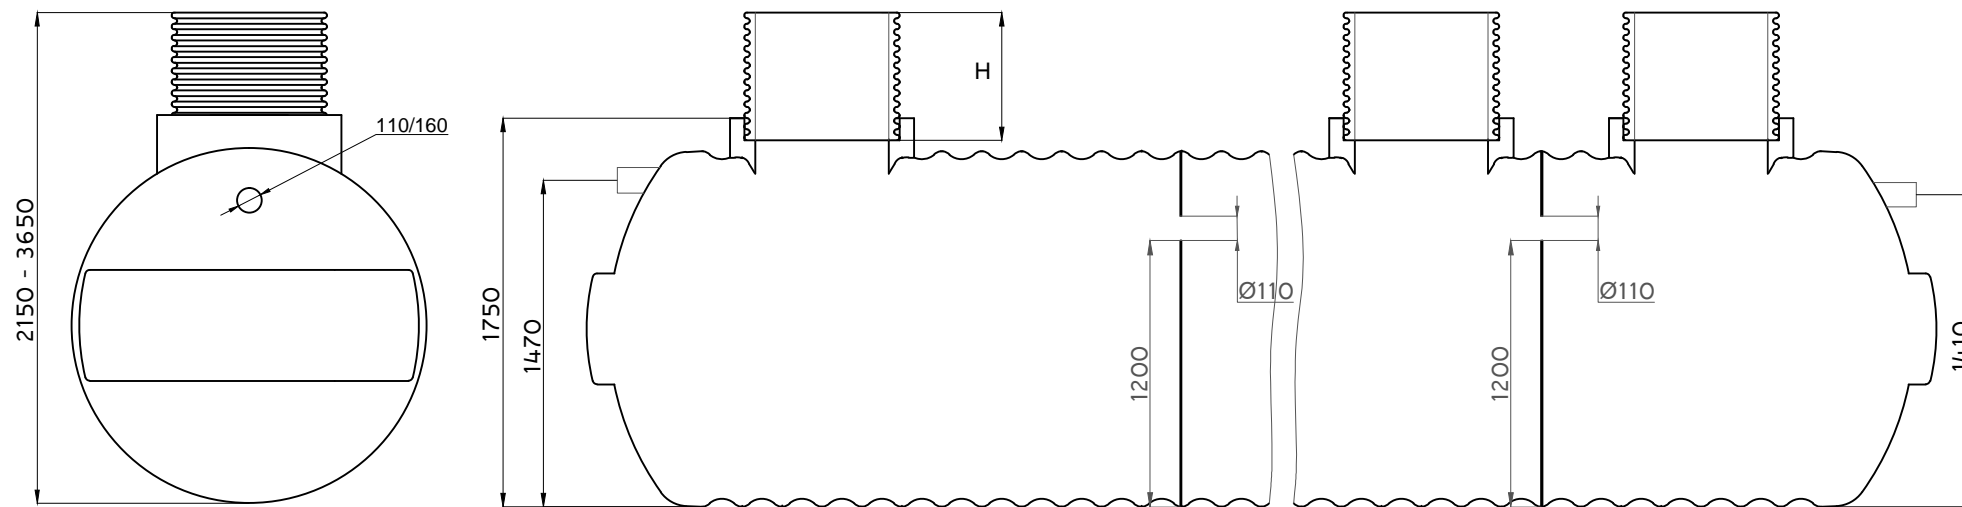

Výrobce	<b>WEEW company s.r.o.</b> Nademlejská 600/1 Hloubětín, 198 00 Praha 9 IČ: 291 41 885 DIČ: CZ29141885	Objem	11000 l
		Průměr	1600 mm
		Délka	6350 mm
		Šířka	1600 mm
Investor		Průměr vstupu	600 mm
		Výš. vstupu H	500 - 2000 mm
		Průměr připojení	160/110 mm
		Váha	300 kg
		Materiál	GRP

Výrobce	<b>WEEW company s.r.o.</b> Nademlejská 600/1 Hloubětín, 198 00 Praha 9 IČ: 291 41 885 DIČ: CZ29141885	Objem	11000 l
		Průměr	1600 mm
		Délka	6350 mm
		Šířka	1600 mm
Investor		Průměr vstupu	600 mm
		Výš. vstupu H	500 - 2000 mm
		Průtok	110 mm
		Váha	300 kg
		Materiál	GRP