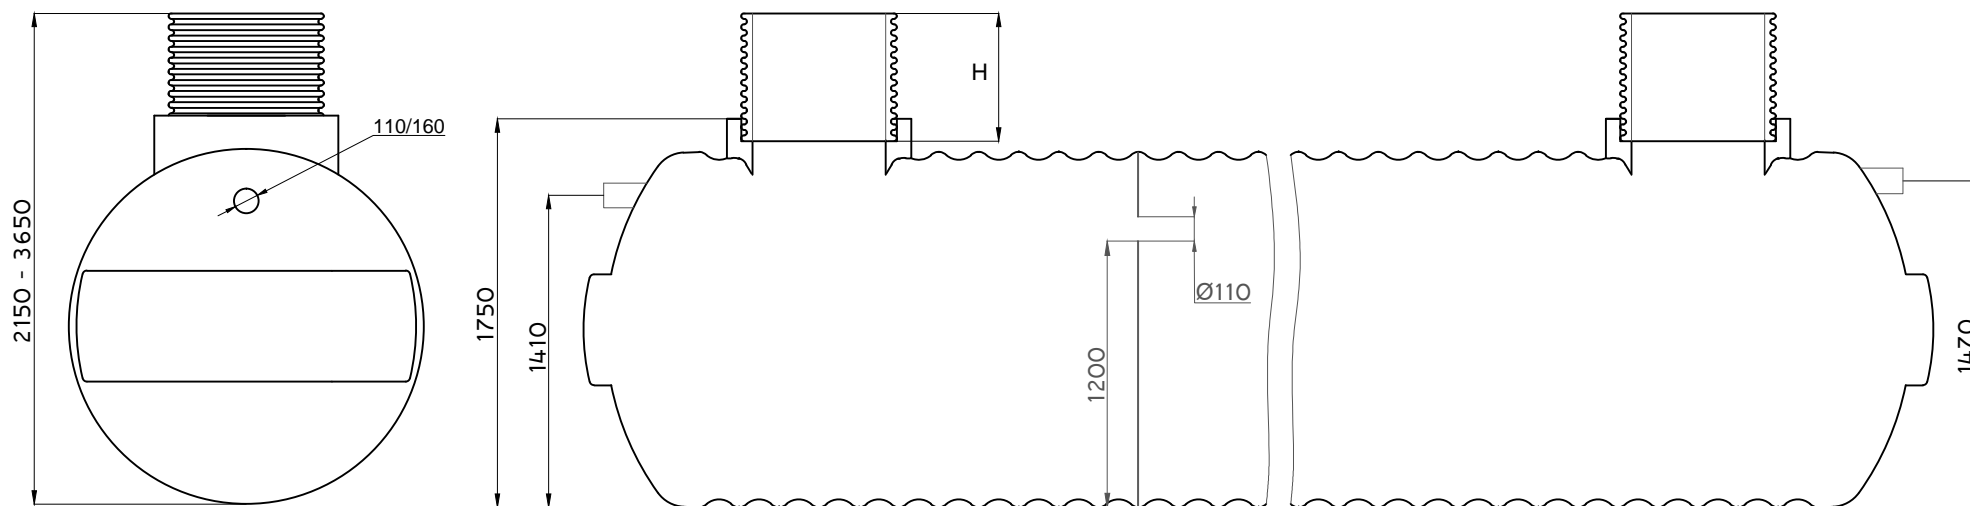

Výrobce	WE EW company s.r.o. Nademlejská 600/1 Hloubětín, 198 00 Praha 9 IČ: 291 41 885 DIČ: CZ29141885	Objem	12000 l
		Průměr	1600 mm
		Délka	6890 mm
		Šířka	1600 mm
Investor		Průměr vstupu	600 mm
		Výš. vstupu H	500 - 2000 mm
		Průměr připojení	160/110 mm
		Váha	300 kg
		Materiál	GRP

Výrobce	WEEW company s.r.o. Nademlejská 600/1 Hloubětín, 198 00 Praha 9 IČ: 291 41 885 DIČ: CZ29141885	Objem	12000 l
		Průměr	1600 mm
		Délka	6890 mm
		Šířka	1600 mm
Investor		Průměr vstupu	600 mm
		Výš. vstupu H	500 - 2000 mm
		Průtok	110 mm
		Váha	300 kg
		Materiál	GRP