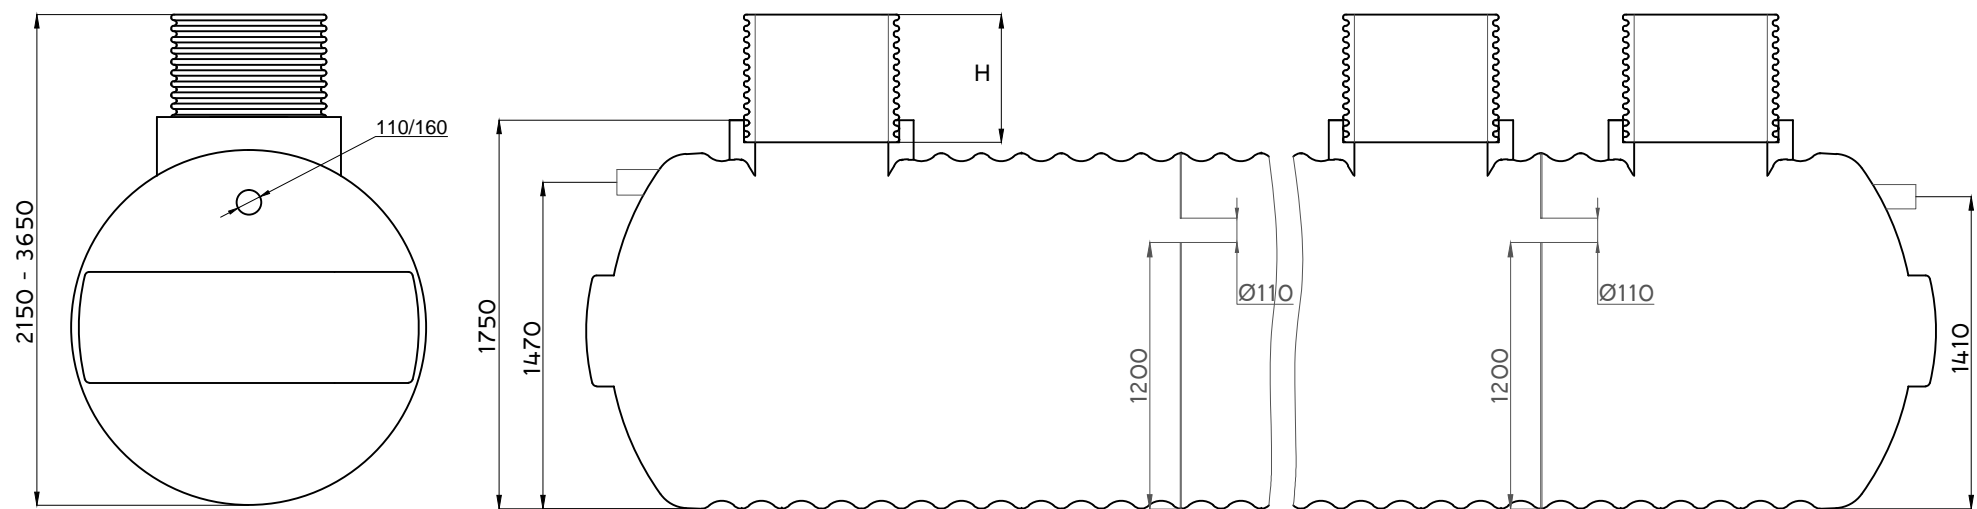

Výrobce	WEEW company s.r.o. Nademlejská 600/1 Hloubětín, 198 00 Praha 9 IČ: 291 41 885 DIČ: CZ29141885		Objem	13000 l
			Průměr	1600 mm
			Délka	7420 mm
			Šířka	1600 mm
Investor	Průměr vstupu	600 mm		
	Výš. vstupu H	500 - 2000 mm		
	Průměr připojení	160/110 mm		
	Váha	340 kg		
	Materiál	GRP		

Výrobce	WEEW company s.r.o. Nademlejská 600/1 Hloubětín, 198 00 Praha 9 IČ: 291 41 885 DIČ: CZ29141885	Objem	13000 l
		Průměr	1600 mm
		Délka	7420 mm
		Šířka	1600 mm
Investor		Průměr vstupu	600 mm
		Výš. vstupu H	500 - 2000 mm
		Průtok	110 mm
		Váha	340 kg
		Materiál	GRP