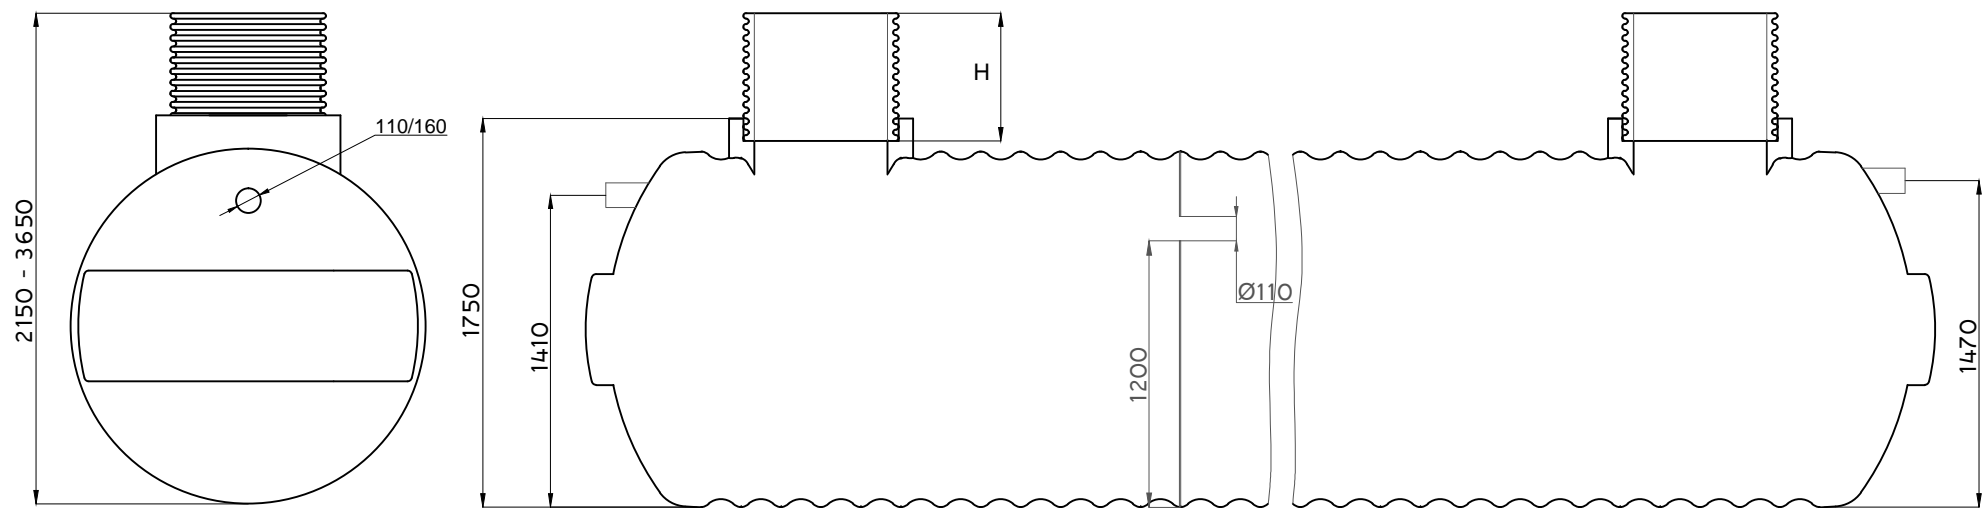

Výrobce	WE EW company s.r.o. Nademlejská 600/1 Hloubětín, 198 00 Praha 9 IČ: 291 41 885 DIČ: CZ29141885	Objem	14000 l
		Průměr	1600 mm
		Délka	7960 mm
		Šířka	1600 mm
Investor		Průměr vstupu	600 mm
		Výš. vstupu H	500 - 2000 mm
		Průměr připojení	160/110 mm
		Váha	340 kg
		Materiál	GRP

Výrobce	WEEW company s.r.o. Nademlejská 600/1 Hloubětín, 198 00 Praha 9 IČ: 291 41 885 DIČ: CZ29141885	Objem	14000 l
		Průměr	1600 mm
		Délka	7960 mm
		Šířka	1600 mm
Investor		Průměr vstupu	600 mm
		Výš. vstupu H	500 - 2000 mm
		Průtok	110 mm
		Váha	340 kg
		Materiál	GRP