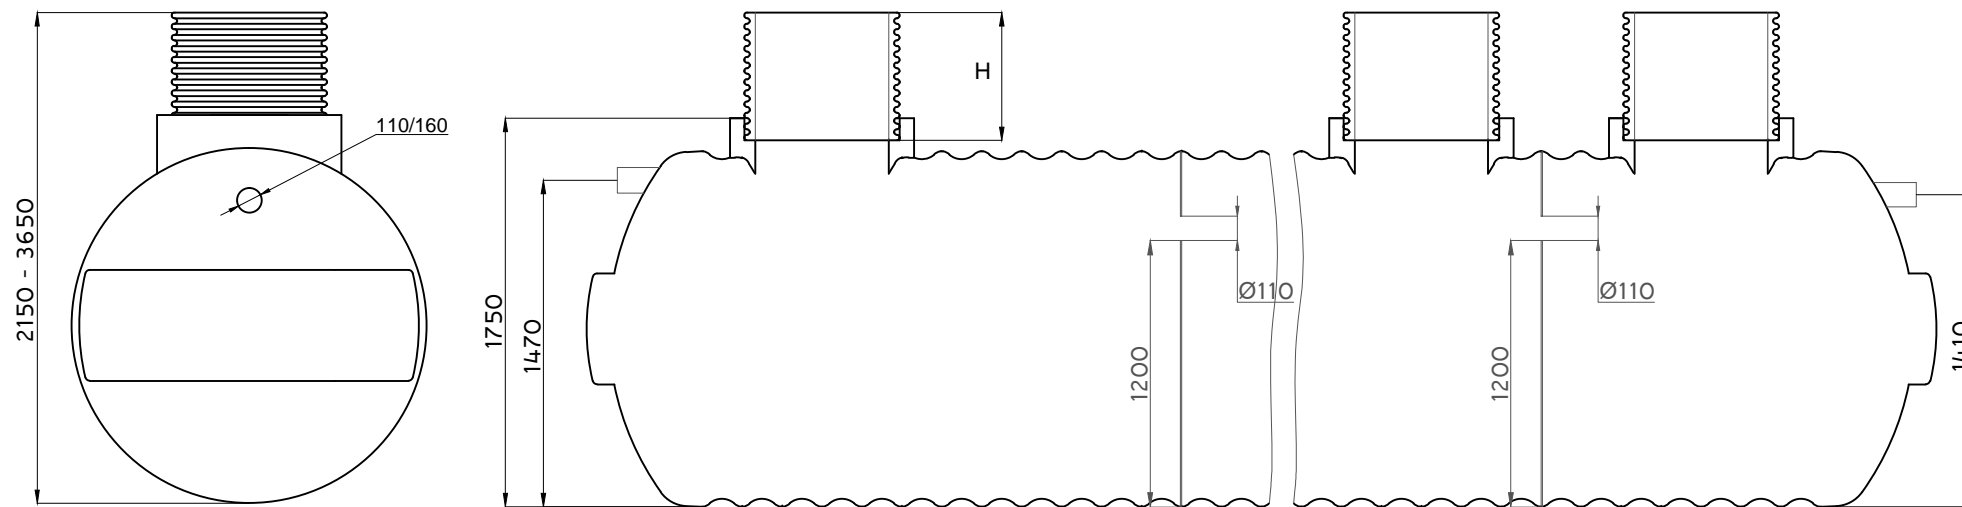

Výrobce	<b>WEEW company s.r.o.</b> Nademlejská 600/1 Hloubětín, 198 00 Praha 9 IČ: 291 41 885 DIČ: CZ29141885	Objem	14000 l
		Průměr	1600 mm
		Délka	7950 mm
		Šířka	1600 mm
Investor		Průměr vstupu	600 mm
		Výš. vstupu H	500 - 2000 mm
		Průměr připojení	160/110 mm
		Váha	360 kg
		Materiál	GRP

Výrobce	<b>WEEW company s.r.o.</b> Nademlejská 600/1 Hloubětín, 198 00 Praha 9 IČ: 291 41 885 DIČ: CZ29141885	Objem	14000 l
		Průměr	1600 mm
		Délka	7960 mm
		Šířka	1600 mm
Investor		Průměr vstupu	600 mm
		Výš. vstupu H	500 - 2000 mm
		Průtok	110 mm
		Váha	360 kg
		Materiál	GRP