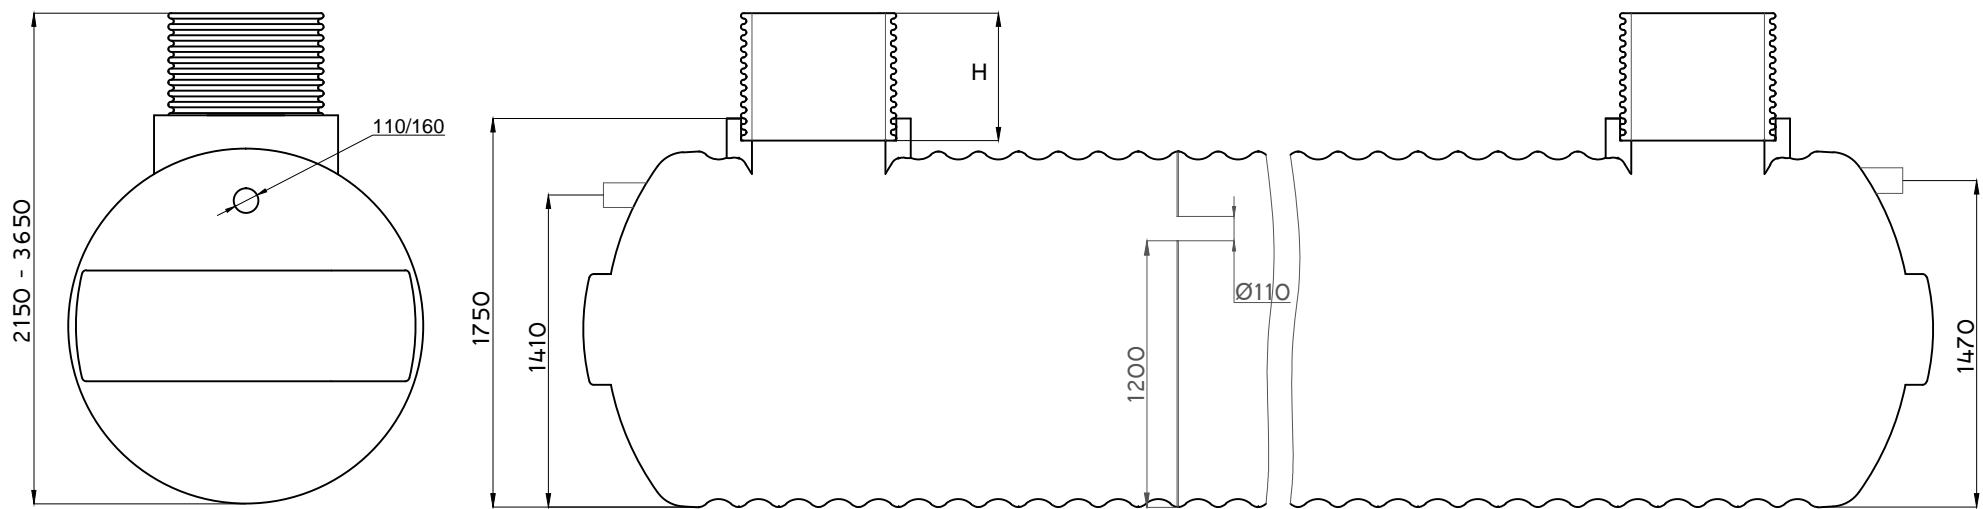

Výrobce	<b>WE EW company s.r.o.</b> Nademlejská 600/1 Hloubětín, 198 00 Praha 9 IČ: 291 41 885 DIČ: CZ29141885	Objem	15000 l
		Průměr	1600 mm
		Délka	8490 mm
		Šířka	1600 mm
Investor		Průměr vstupu	600 mm
		Výš. vstupu H	500 - 2000 mm
		Průměr připojení	160/110 mm
		Váha	360 kg
		Materiál	GRP

Výrobce	<b>WEEW company s.r.o.</b> Nademlejská 600/1 Hloubětín, 198 00 Praha 9 IČ: 291 41 885 DIČ: CZ29141885	Objem	15000 l
		Průměr	1600 mm
		Délka	8590 mm
		Šířka	1600 mm
Investor		Průměr vstupu	600 mm
		Výš. vstupu H	500 - 2000 mm
		Průtok	110 mm
		Váha	360 kg
		Materiál	GRP