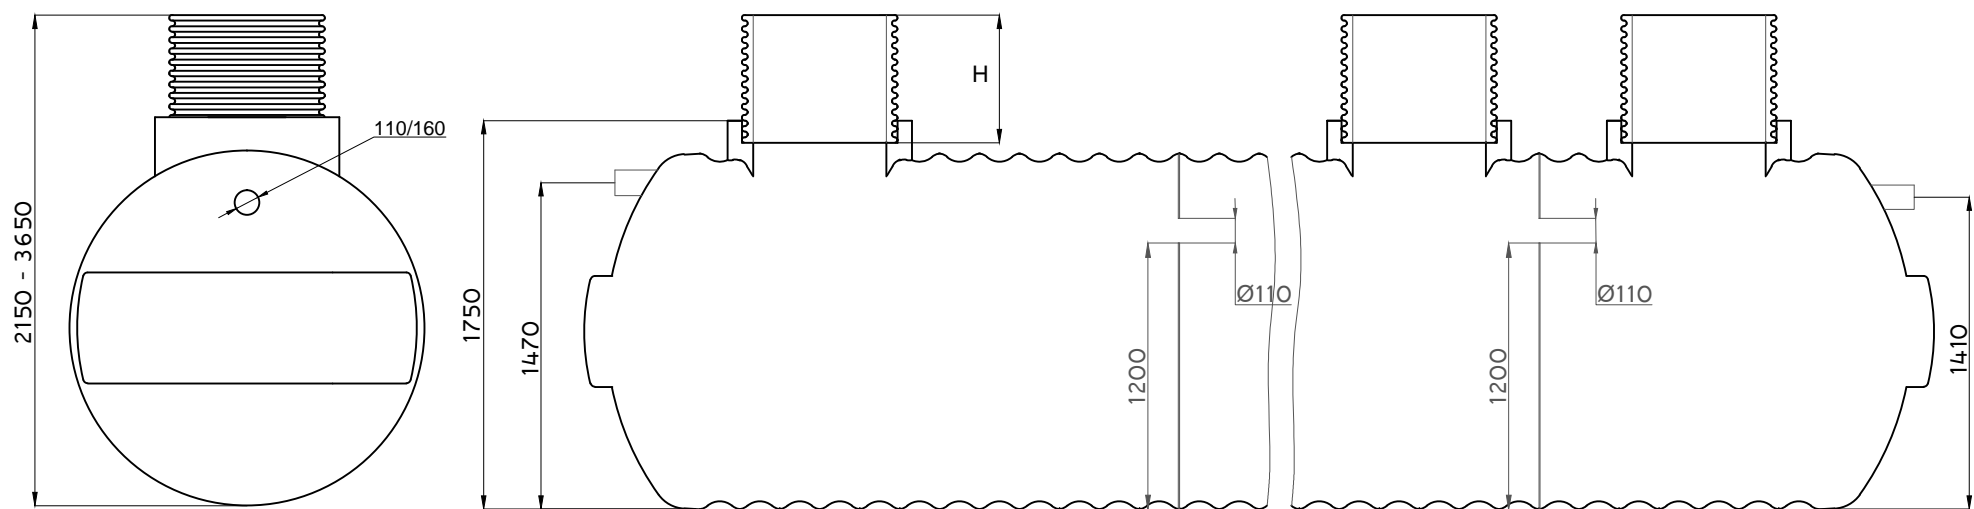

Výrobce	<b>WEEW company s.r.o.</b> Nademlejská 600/1 Hloubětín, 198 00 Praha 9 IČ: 291 41 885 DIČ: CZ29141885		Objem	15000 l
			Průměr	1600 mm
			Délka	8490 mm
			Šířka	1600 mm
Investor	Průměr vstupu	600 mm		
	Výš. vstupu H	500 - 2000 mm		
	Průměr připojení	160/110 mm		
	Váha	380 kg		
	Materiál	GRP		

Výrobce	<b>WEEW company s.r.o.</b> Nademlejská 600/1 Hloubětín, 198 00 Praha 9 IČ: 291 41 885 DIČ: CZ29141885	Objem	15000 l
		Průměr	1600 mm
		Délka	8490 mm
		Šířka	1600 mm
Investor		Průměr vstupu	600 mm
		Výš. vstupu H	500 - 2000 mm
		Průtok	110 mm
		Váha	380 kg
		Materiál	GRP