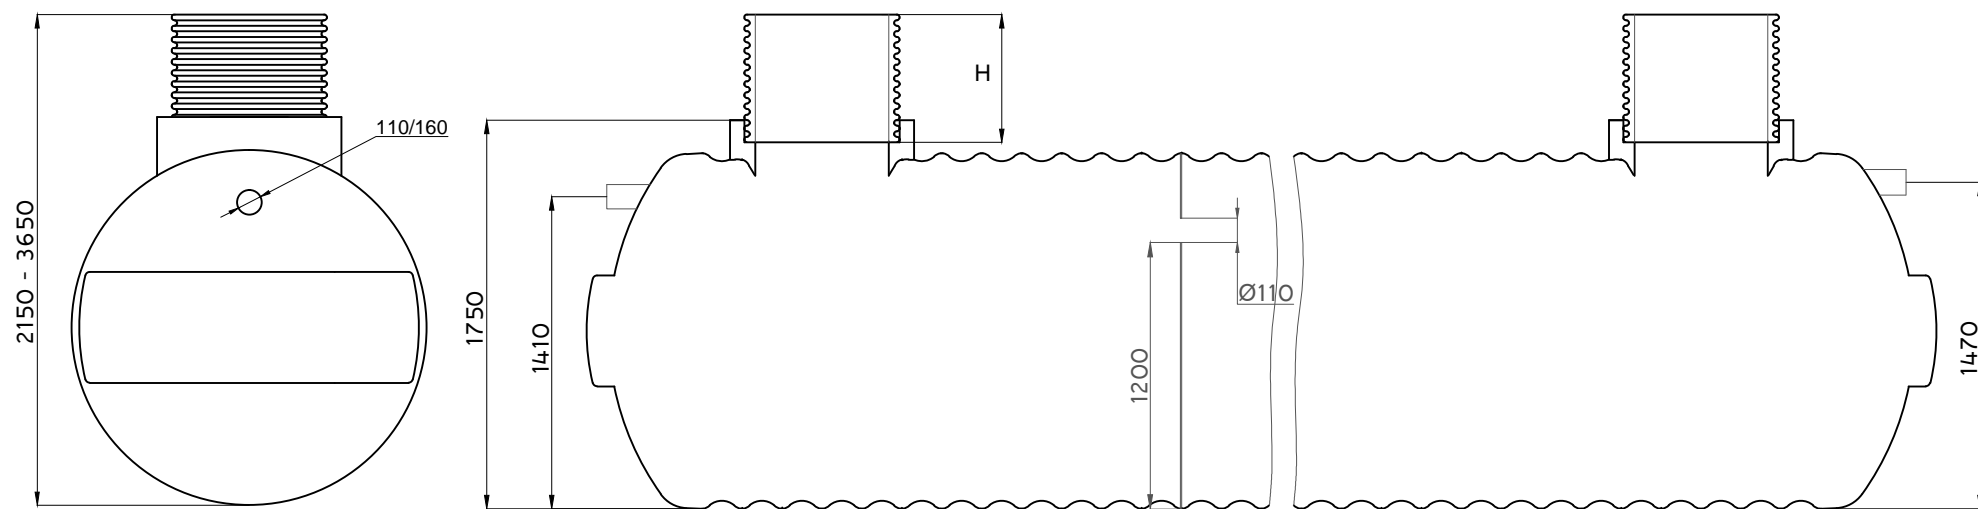

Výrobce	<b>WEEW company s.r.o.</b> Nademlejská 600/1 Hloubětín, 198 00 Praha 9 IČ: 291 41 885 DIČ: CZ29141885	Objem	16000 l
		Průměr	1600 mm
		Délka	9030 mm
		Šířka	1600 mm
Investor		Průměr vstupu	600 mm
		Výš. vstupu H	500 - 2000 mm
		Průměr připojení	160/110 mm
		Váha	380 kg
		Materiál	GRP

Výrobce	<b>WEEW company s.r.o.</b> Nademlejská 600/1 Hloubětín, 198 00 Praha 9 IČ: 291 41 885 DIČ: CZ29141885	Objem	16000 l
		Průměr	1600 mm
		Délka	9030 mm
		Šířka	1600 mm
Investor		Průměr vstupu	600 mm
		Výš. vstupu H	500 - 2000 mm
		Průtok	110 mm
		Váha	380 kg
		Materiál	GRP