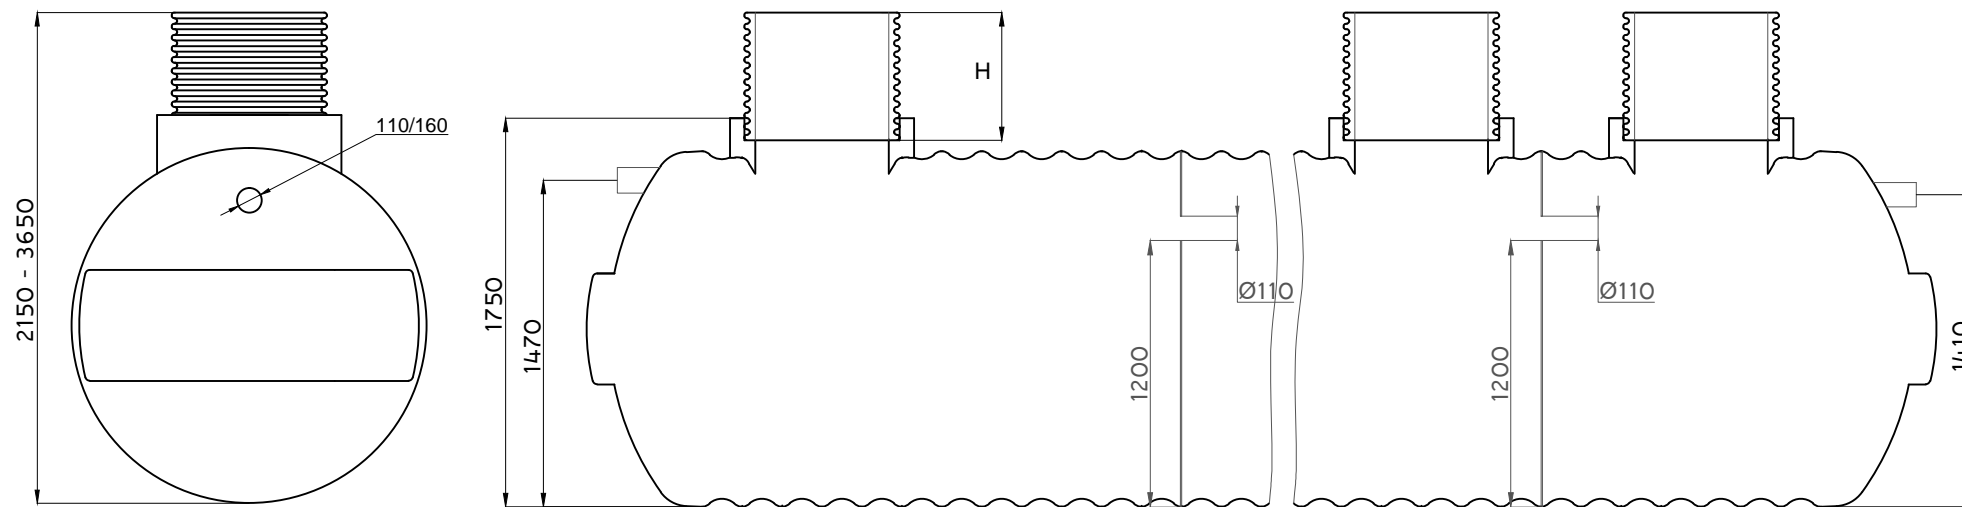

Výrobce	WEEW company s.r.o. Nademlejská 600/1 Hloubětín, 198 00 Praha 9 IČ: 291 41 885 DIČ: CZ29141885	Objem	16000 l
		Průměr	1600 mm
		Délka	9030 mm
		Šířka	1600 mm
Investor		Průměr vstupu	600 mm
		Výš. vstupu H	500 - 2000 mm
		Průměr připojení	160/110 mm
		Váha	400 kg
		Materiál	GRP

Výrobce	WEEW company s.r.o. Nademlejská 600/1 Hloubětín, 198 00 Praha 9 IČ: 291 41 885 DIČ: CZ29141885	Objem	16000 l
		Průměr	1600 mm
		Délka	9030 mm
		Šířka	1600 mm
Investor		Průměr vstupu	600 mm
		Výš. vstupu H	500 - 2000 mm
		Průtok	110 mm
		Váha	400 kg
		Materiál	GRP