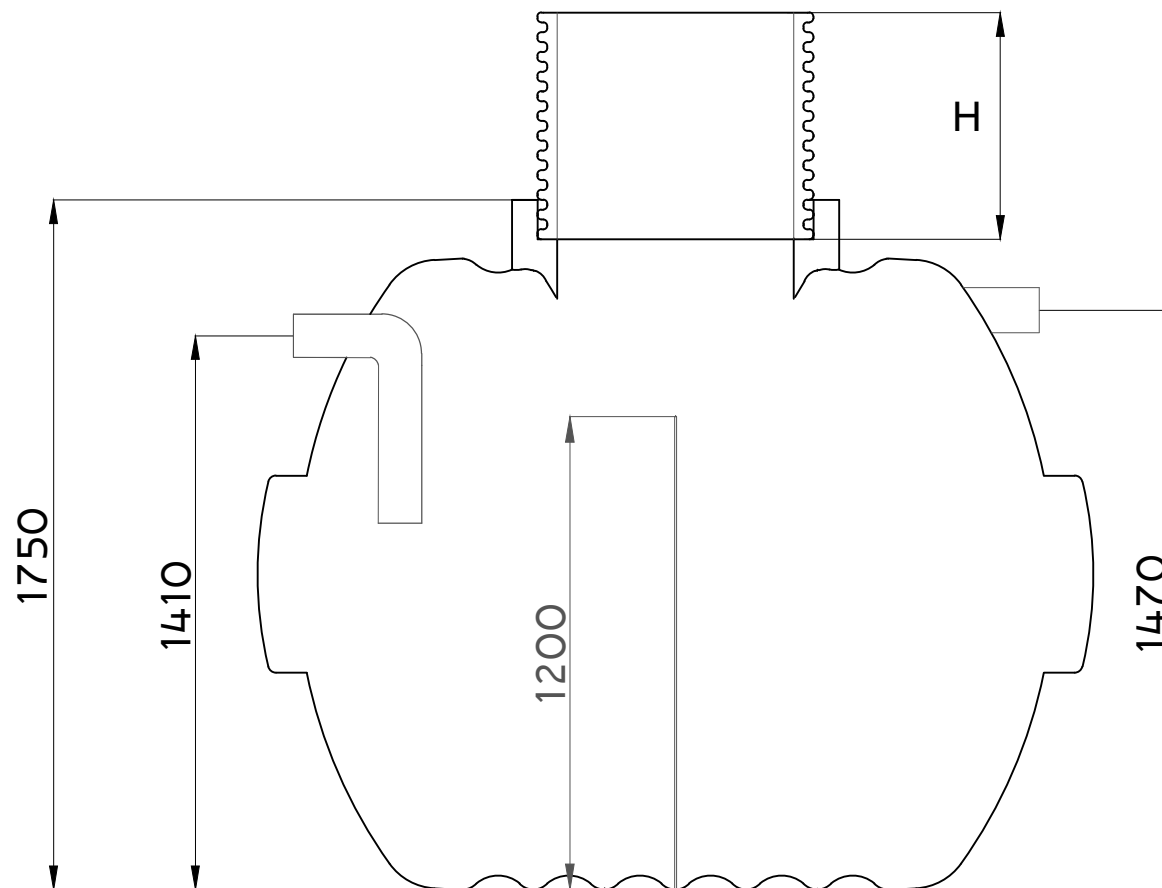

Výrobce	WEEW company s.r.o. Nademlejská 600/1 Hloubětín, 198 00 Praha 9 IČ: 291 41 885 DIČ: CZ29141885	Objem	3000 l
		Průměr	1600 mm
		Délka	2070 mm
		Šířka	1600 mm
Investor		Průměr vstupu	600 mm
		Výš. vstupu H	500 - 2000 mm
		Průměr připojení	160/110 mm
		Váha	100 kg
		Materiál	GRP

Výrobce	WEEW company s.r.o. Nademlejská 600/1 Hloubětín, 198 00 Praha 9 IČ: 291 41 885 DIČ: CZ29141885	Objem	3000 l
		Průměr	1600 mm
		Délka	2070 mm
		Šířka	1600 mm
Investor		Průměr vstupu	600 mm
		Výš. vstupu H	500 - 2000 mm
		Průtok	110 mm
		Váha	100 kg
		Materiál	GRP