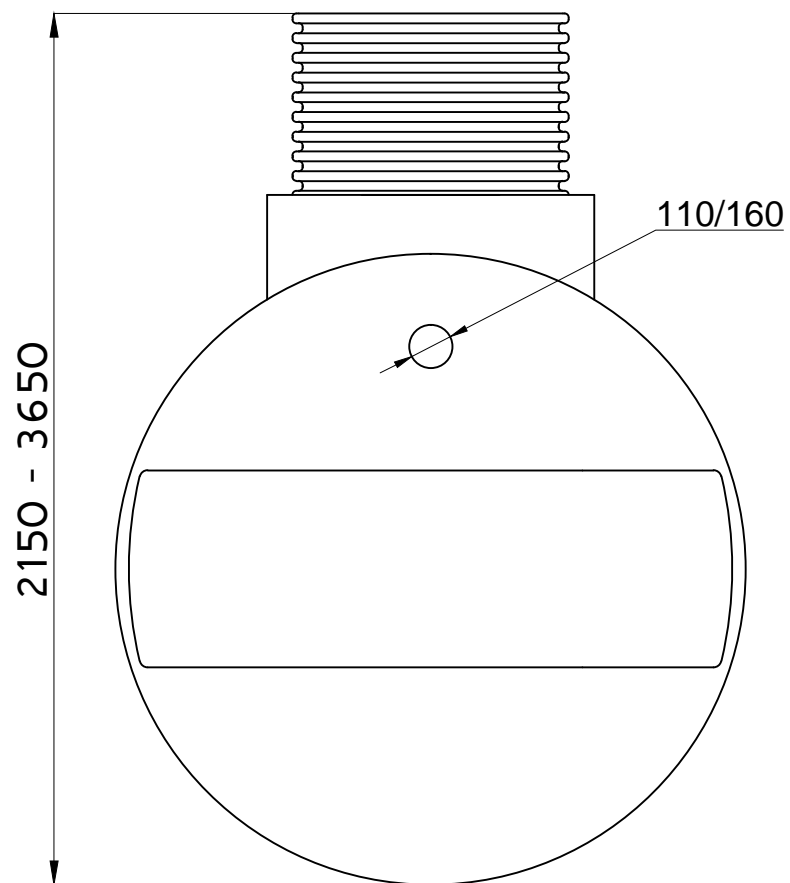

Výrobce	WEEW company s.r.o. Nademlejská 600/1 Hloubětín, 198 00 Praha 9 IČ: 291 41 885 DIČ: CZ29141885	Objem	3000 l
		Průměr	1600 mm
		Délka	2070 mm
		Šířka	1600 mm
Investor		Průměr vstupu	600 mm
		Výš. vstupu H	500 - 2000 mm
		Průměr připojení	160/110 mm
		Váha	100 kg
		Materiál	GRP

Výrobce	WEEW company s.r.o. Nademlejská 600/1 Hloubětín, 198 00 Praha 9 IČ: 291 41 885 DIČ: CZ29141885	Objem	3000 l
		Průměr	1600 mm
		Délka	2070 mm
		Šířka	1600 mm
Investor		Průměr vstupu	600 mm
		Výš. vstupu H	500 - 2000 mm
		Průtok	110 mm
		Váha	100 kg
		Materiál	GRP