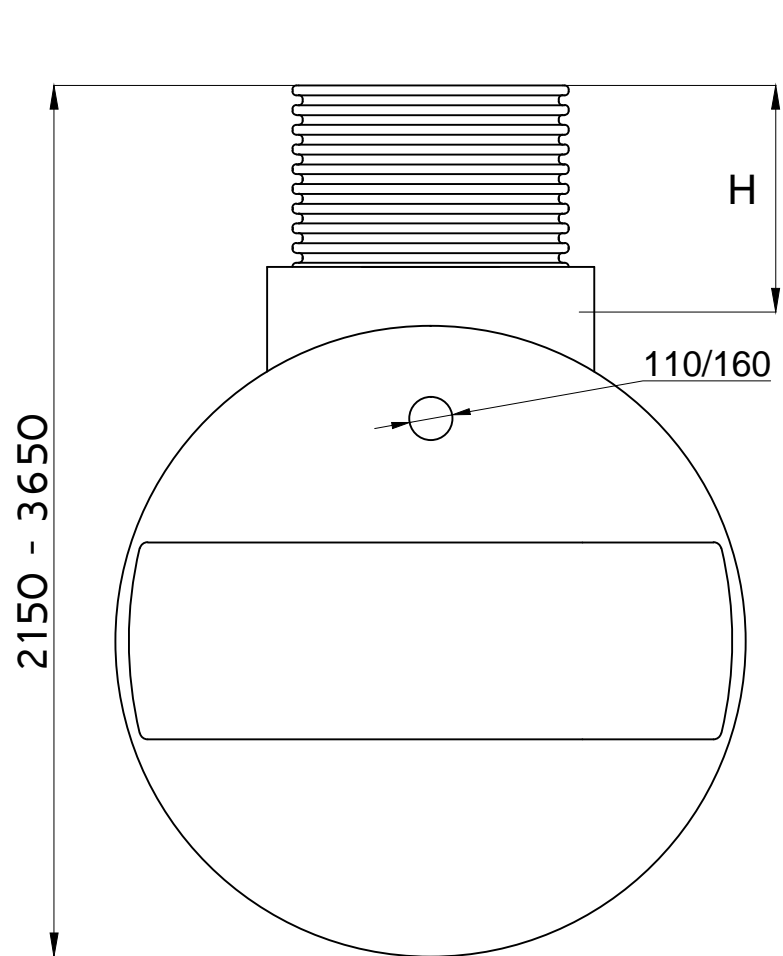

Výrobce	WEEW company s.r.o. Nademlejská 600/1 Hloubětín, 198 00 Praha 9 IČ: 291 41 885 DIČ: CZ29141885	Obejm	3000 l
		Průměr	1600 mm
		Délka	2070 mm
		Šířka	1600 mm
Investor		Průměr vstupu	600 mm
		Výš. vstupu H	500 - 2000 mm
		Průměr připojení	160/110 mm
		Váha	100 kg
		Materiál	GRP

Výrobce	WEEW company s.r.o. Nademlejská 600/1 Hloubětín, 198 00 Praha 9 IČ: 291 41 885 DIČ: CZ29141885	Objem	3000 l
		Průměr	1600 mm
		Délka	2070 mm
		Šířka	1600 mm
Investor		Průměr vstupu	600 mm
		Výš. vstupu H	500 - 2000 mm
		Průtok	110 mm
		Váha	100 kg
		Materiál	GRP