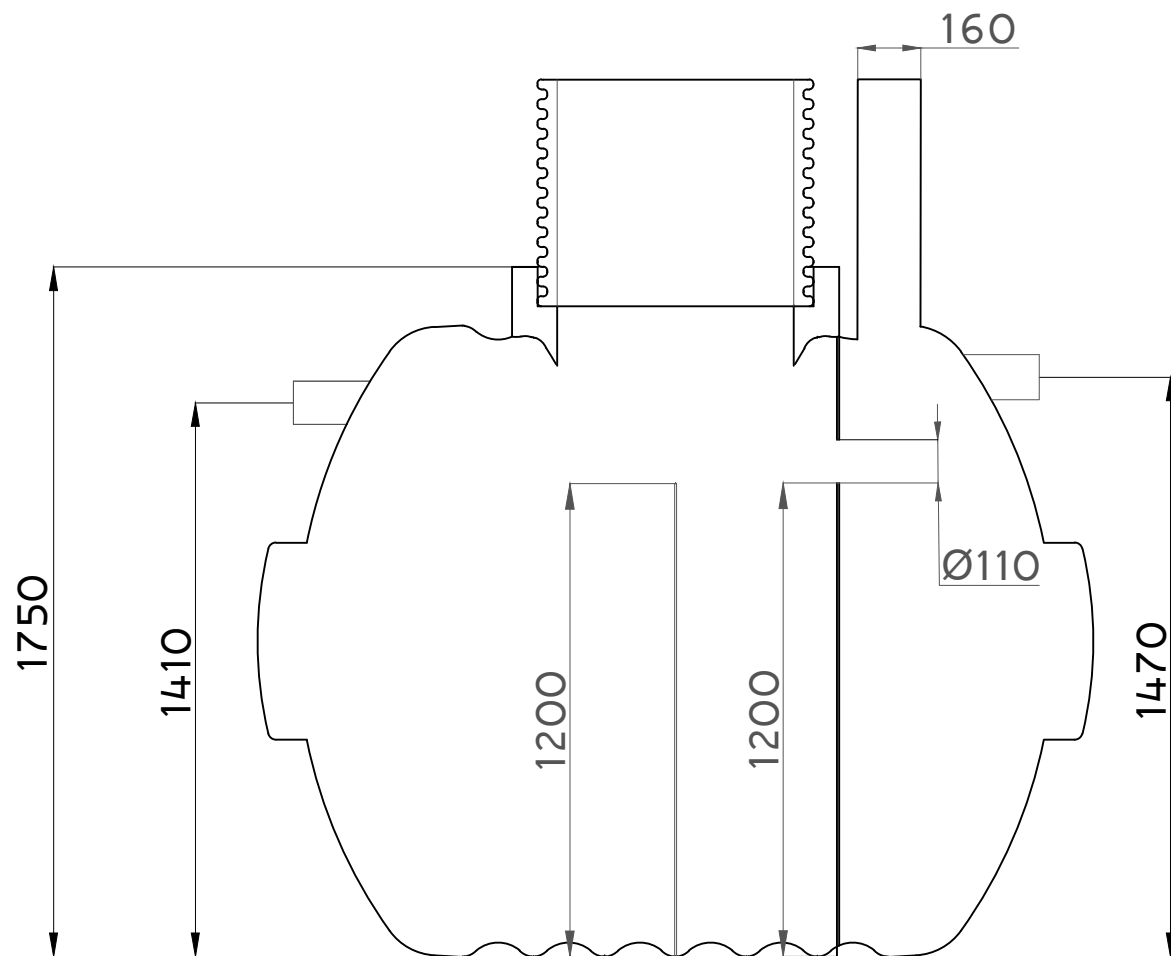

Výrobce	WEEW company s.r.o. Nademlejská 600/1 Hloubětín, 198 00 Praha 9 IČ: 291 41 885 DIČ: CZ29141885	Obejm	3000 l
		Průměr	1600 mm
		Délka	2070 mm
		Šířka	1600 mm
Investor		Průměr vstupu	600 mm
		Výš. vstupu H	500 - 2000 mm
		Průměr připojení	160/110 mm
		Váha	100 kg
		Materiál	GRP

Výrobce	WEEW company s.r.o. Nademlejská 600/1 Hloubětín, 198 00 Praha 9 IČ: 291 41 885 DIČ: CZ29141885	Objem	3000 l
		Průměr	1600 mm
		Délka	2070 mm
		Šířka	1600 mm
Investor		Průměr vstupu	600 mm
		Výš. vstupu H	500 - 2000 mm
		Průtok	110 mm
		Váha	100 kg
		Materiál	GRP