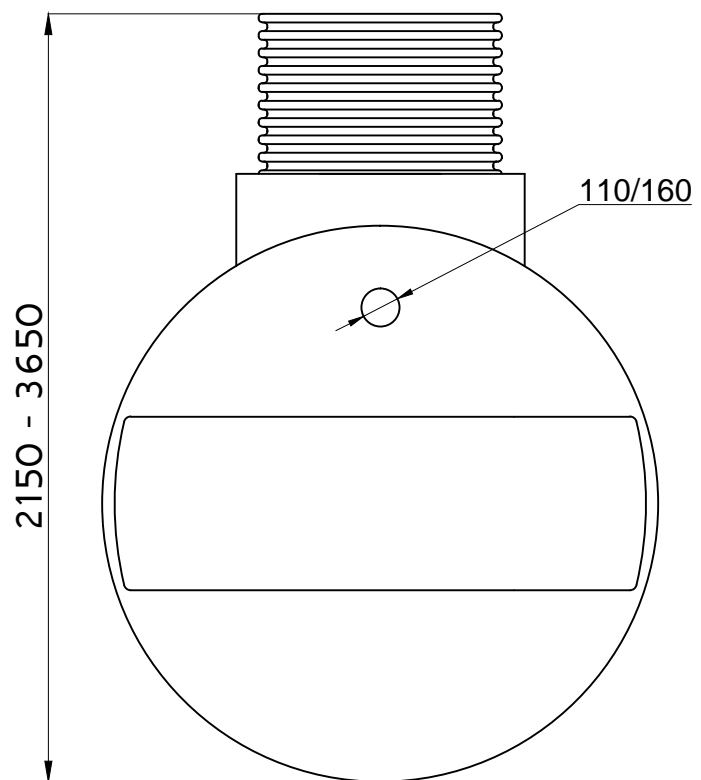

Výrobce	WEEW company s.r.o. Nademlejská 600/1 Hloubětín, 198 00 Praha 9 IČ: 291 41 885 DIČ: CZ29141885	Objem	4000 l
		Průměr	1600 mm
		Délka	2610mm
		Šířka	1600 mm
Investor		Průměr vstupu	600 mm
		Výš. vstupu H	500 - 2000 mm
		Průměr připojení	160/110 mm
		Váha	120 kg
		Materiál	GRP

Výrobce	WEEW company s.r.o. Nademlejská 600/1 Hloubětín, 198 00 Praha 9 IČ: 291 41 885 DIČ: CZ29141885	Objem	4000 l
		Průměr	1600 mm
		Délka	2610mm
		Šířka	1600 mm
Investor		Průměr vstupu	600 mm
		Výš. vstupu H	500 - 2000 mm
		Průtok	110 mm
		Váha	120 kg
		Materiál	GRP