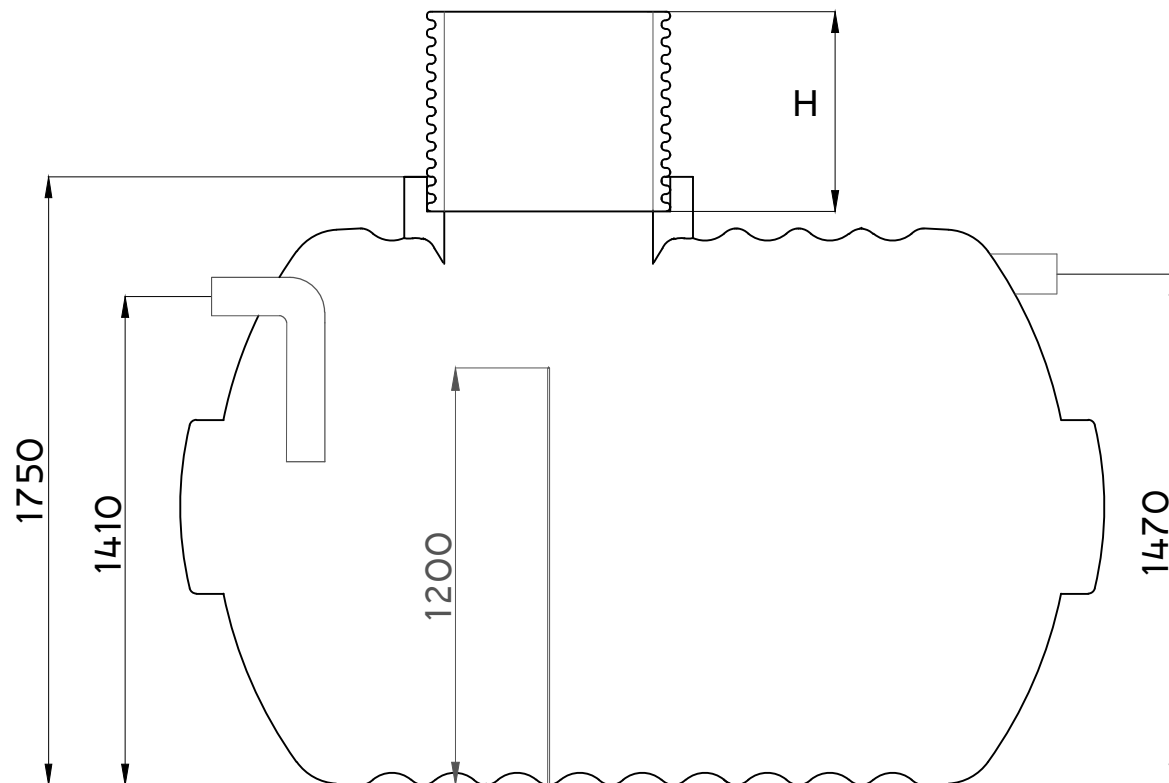

Výrobce	WEEW company s.r.o. Nademlejská 600/1 Hloubětín, 198 00 Praha 9 IČ: 291 41 885 DIČ: CZ29141885	Objem	4000 l
		Průměr	1600 mm
		Délka	2610mm
		Šířka	1600 mm
Investor		Průměr vstupu	600 mm
		Výš. vstupu H	500 - 2000 mm
		Průměr připojení	160/110 mm
		Váha	120 kg
		Materiál	GRP

Výrobce	WEEW company s.r.o. Nademlejská 600/1 Hloubětín, 198 00 Praha 9 IČ: 291 41 885 DIČ: CZ29141885	Objem	4000 l
		Průměr	1600 mm
		Délka	2610mm
		Šířka	1600 mm
Investor		Průměr vstupu	600 mm
		Výš. vstupu H	500 - 2000 mm
		Průtok	110 mm
		Váha	120 kg
		Materiál	GRP