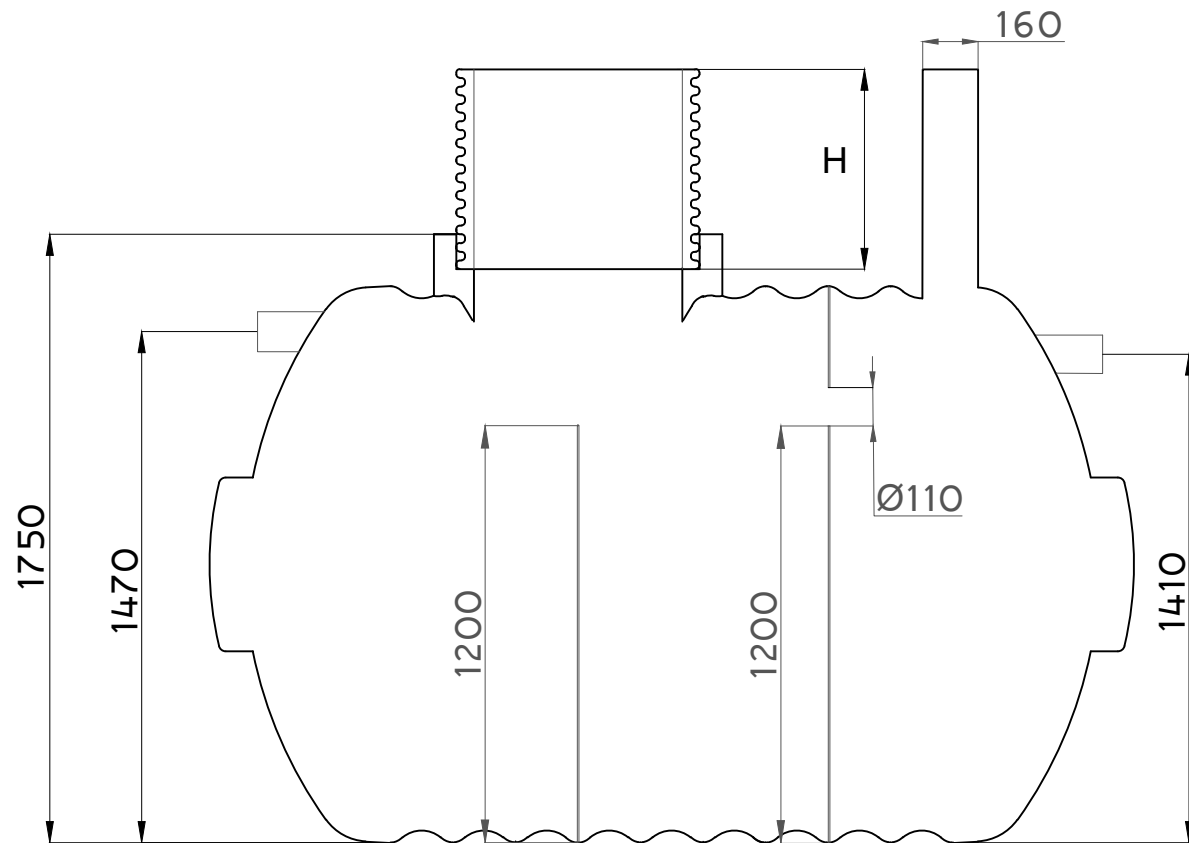

Výrobce	<b>WEEW company s.r.o.</b> Nademlejská 600/1 Hloubětín, 198 00 Praha 9 IČ: 291 41 885 DIČ: CZ29141885	Objem	4000 l
		Průměr	1600 mm
		Délka	2610mm
		Šířka	1600 mm
Investor		Průměr vstupu	600 mm
		Výš. vstupu H	500 - 2000 mm
		Průměr připojení	160/110 mm
		Váha	120 kg
		Materiál	GRP

Výrobce	<b>WEEW company s.r.o.</b> Nademlejská 600/1 Hloubětín, 198 00 Praha 9 IČ: 291 41 885 DIČ: CZ29141885	Objem	4000 l
		Průměr	1600 mm
		Délka	2680mm
		Šířka	1600 mm
Investor		Průměr vstupu	600 mm
		Výš. vstupu H	500 - 2000 mm
		Průtok	110 mm
		Váha	120 kg
		Materiál	GRP