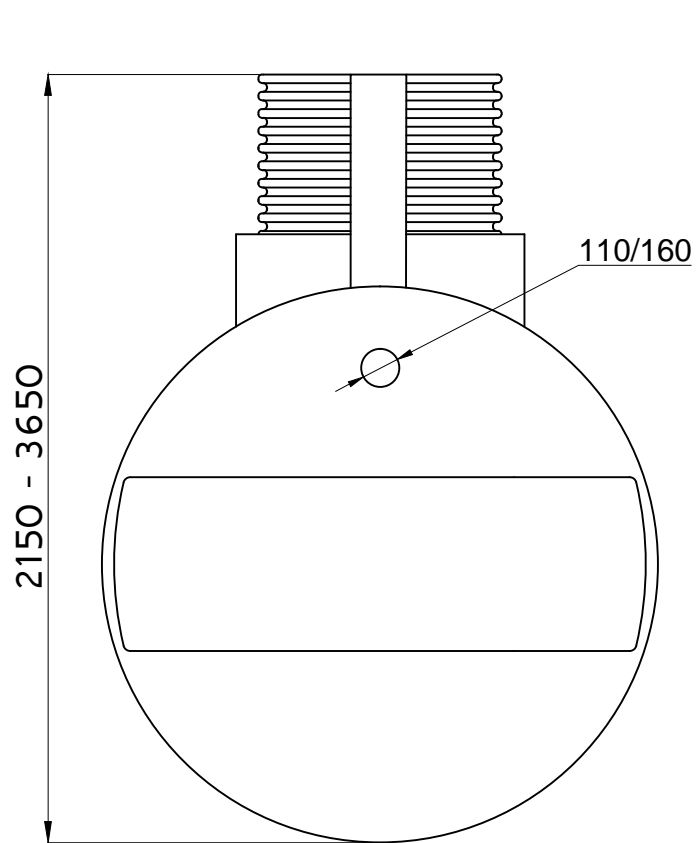

Výrobce	<b>WEEW company s.r.o.</b> Nademlejská 600/1 Hloubětín, 198 00 Praha 9 IČ: 291 41 885 DIČ: CZ29141885	Objem	4000 l
		Průměr	1600 mm
		Délka	2610mm
		Šířka	1600 mm
Investor		Průměr vstupu	600 mm
		Výš. vstupu H	500 - 2000 mm
		Průměr připojení	160/110 mm
		Váha	120 kg
		Materiál	GRP

Výrobce	<b>WEEW company s.r.o.</b> Nademlejská 600/1 Hloubětín, 198 00 Praha 9 IČ: 291 41 885 DIČ: CZ29141885	Objem	4000 l
		Průměr	1600 mm
		Délka	2680mm
		Šířka	1600 mm
Investor		Průměr vstupu	600 mm
		Výš. vstupu H	500 - 2000 mm
		Průtok	110 mm
		Váha	120 kg
		Materiál	GRP