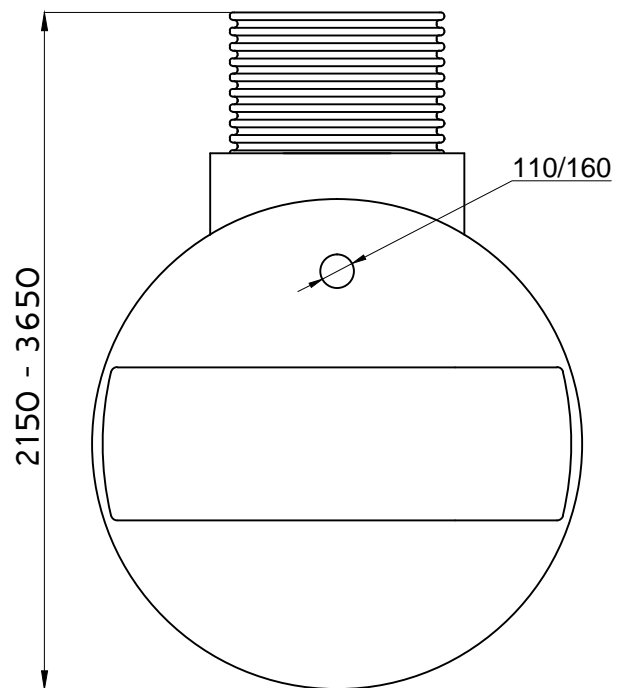

Výrobce	<b>WEEW company s.r.o.</b> Nademlejská 600/1 Hloubětín, 198 00 Praha 9 IČ: 291 41 885 DIČ: CZ29141885	Objem	5000 l
		Průměr	1600 mm
		Délka	3140 mm
		Šířka	1600 mm
Investor		Průměr vstupu	600 mm
		Výš. vstupu H	500 - 2000 mm
		Průměr připojení	160/110 mm
		Váha	180 kg
		Materiál	GRP

Výrobce	<b>WEEW company s.r.o.</b> Nademlejská 600/1 Hloubětín, 198 00 Praha 9 IČ: 291 41 885 DIČ: CZ29141885	Objem	5000 l
		Průměr	1600 mm
		Délka	3140 mm
		Šířka	1600 mm
Investor		Průměr vstupu	600 mm
		Výš. vstupu H	500 - 2000 mm
		Průtok	110 mm
		Váha	180 kg
		Materiál	GRP