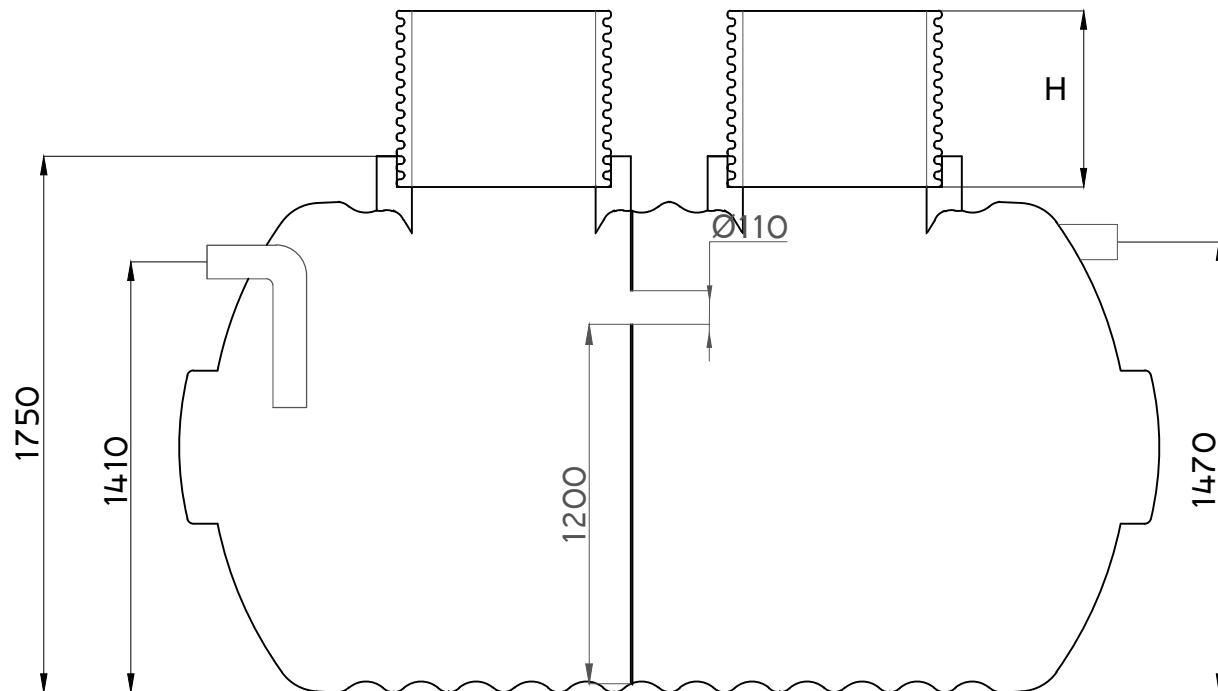

Výrobce	<b>WEEW company s.r.o.</b> Nademlejská 600/1 Hloubětín, 198 00 Praha 9 IČ: 291 41 885 DIČ: CZ29141885	Objem	5000 l
		Průměr	1600 mm
		Délka	3140 mm
		Šířka	1600 mm
Investor		Průměr vstupu	600 mm
		Výš. vstupu H	500 - 2000 mm
		Průměr připojení	160/110 mm
		Váha	180 kg
		Materiál	GRP

Výrobce	<b>WEEW company s.r.o.</b> Nademlejská 600/1 Hloubětín, 198 00 Praha 9 IČ: 291 41 885 DIČ: CZ29141885	Objem	5000 l
		Průměr	1600 mm
		Délka	3140 mm
		Šířka	1600 mm
Investor		Průměr vstupu	600 mm
		Výš. vstupu H	500 - 2000 mm
		Průtok	110 mm
		Váha	180 kg
		Materiál	GRP