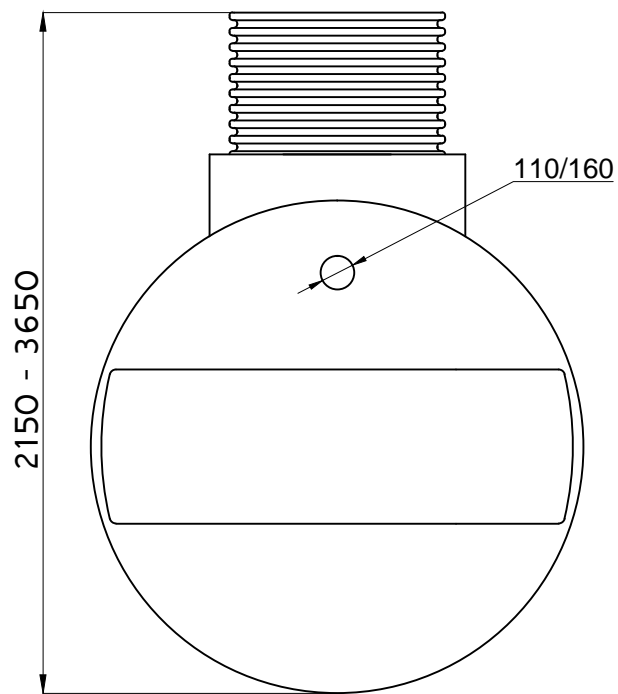

Výrobce	WEEW company s.r.o. Nademlejská 600/1 Hloubětín, 198 00 Praha 9 IČ: 291 41 885 DIČ: CZ29141885	Objem	6000 l
		Průměr	1600 mm
		Délka	3680 mm
		Šířka	1600 mm
Investor		Průměr vstupu	600 mm
		Výš. vstupu H	500 - 2000 mm
		Průměr připojení	160/110 mm
		Váha	200 kg
		Materiál	GRP