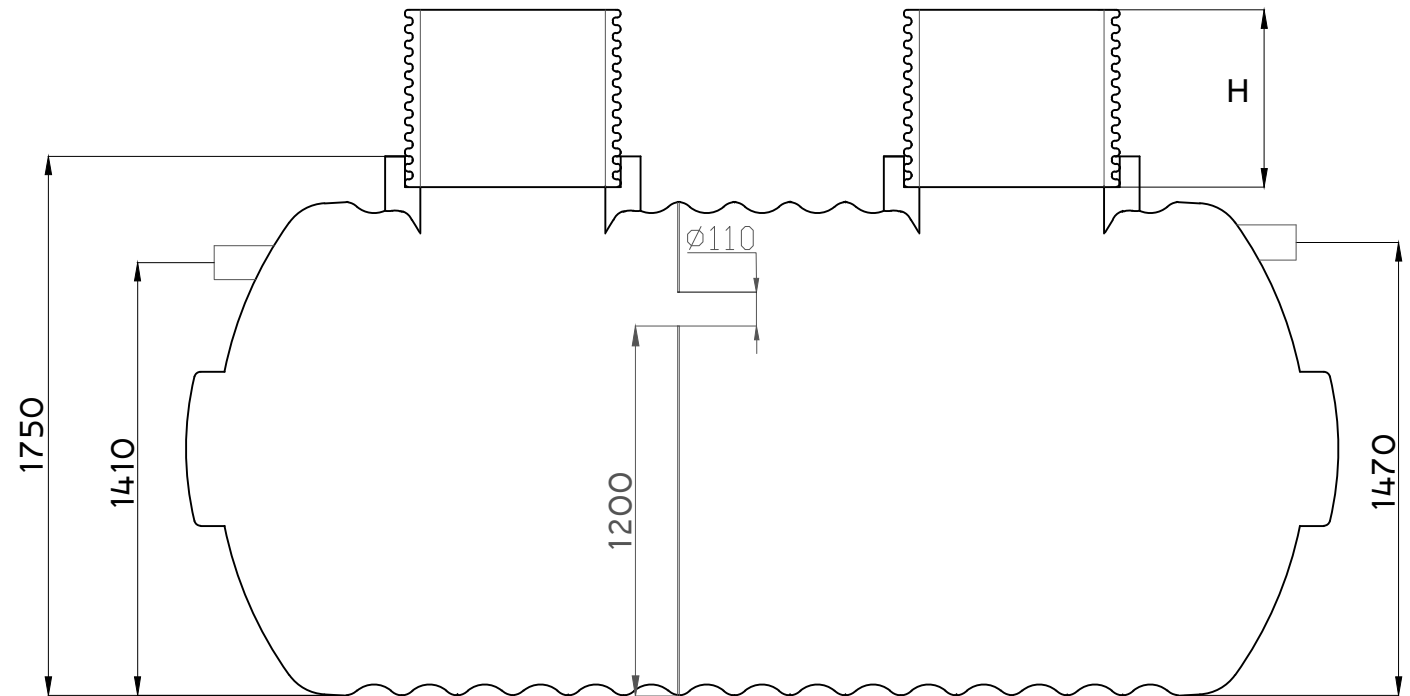

Výrobce	WEEW company s.r.o. Nademlejská 600/1 Hloubětín, 198 00 Praha 9 IČ: 291 41 885 DIČ: CZ29141885	Objem	6000 l
		Průměr	1600 mm
		Délka	3680 mm
		Šířka	1600 mm
Investor		Průměr vstupu	600 mm
		Výš. vstupu H	500 - 2000 mm
		Průměr připojení	160/110 mm
		Váha	200 kg
		Materiál	GRP