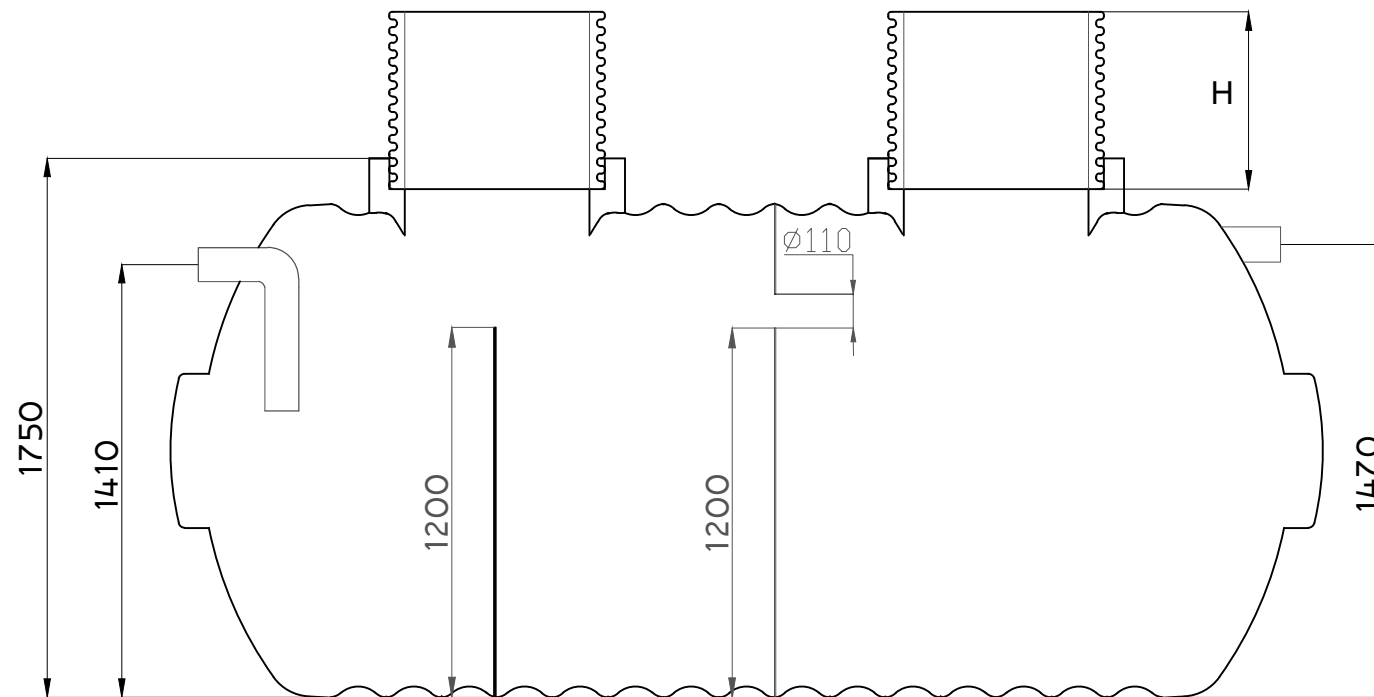

Výrobce	WEEW company s.r.o. Nademlejská 600/1 Hloubětín, 198 00 Praha 9 IČ: 291 41 885 DIČ: CZ29141885	Objem	6000 l
		Průměr	1600 mm
		Délka	3680 mm
		Šířka	1600 mm
Investor		Průměr vstupu	600 mm
		Výš. vstupu H	500 - 2000 mm
		Průměr připojení	160/110 mm
		Váha	200 kg
		Materiál	GRP