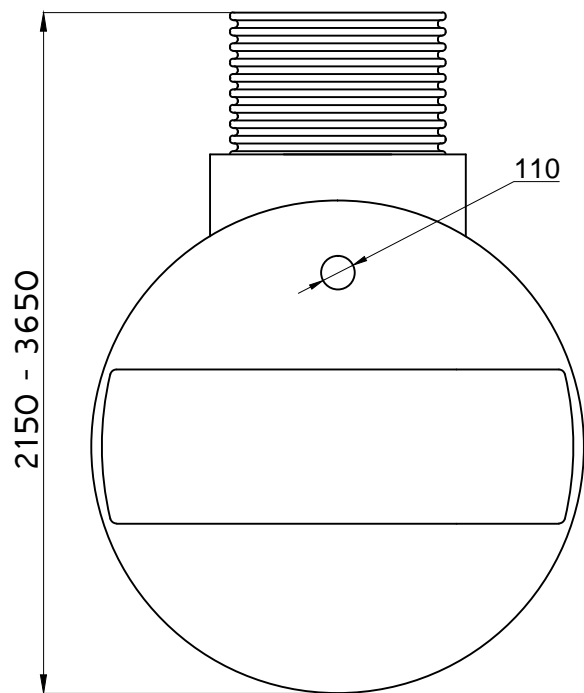

Výrobce	WEEW company s.r.o. Nademlejská 600/1 Hloubětín, 198 00 Praha 9 IČ: 291 41 885 DIČ: CZ29141885	Objem	6000 l
		Průměr	1600 mm
		Délka	3680 mm
		Šířka	1600 mm
Investor		Průměr vstupu	600 mm
		Výš. vstupu H	500 - 2000 mm
		Průměr připojení	160/110 mm
		Váha	200 kg
		Materiál	GRP