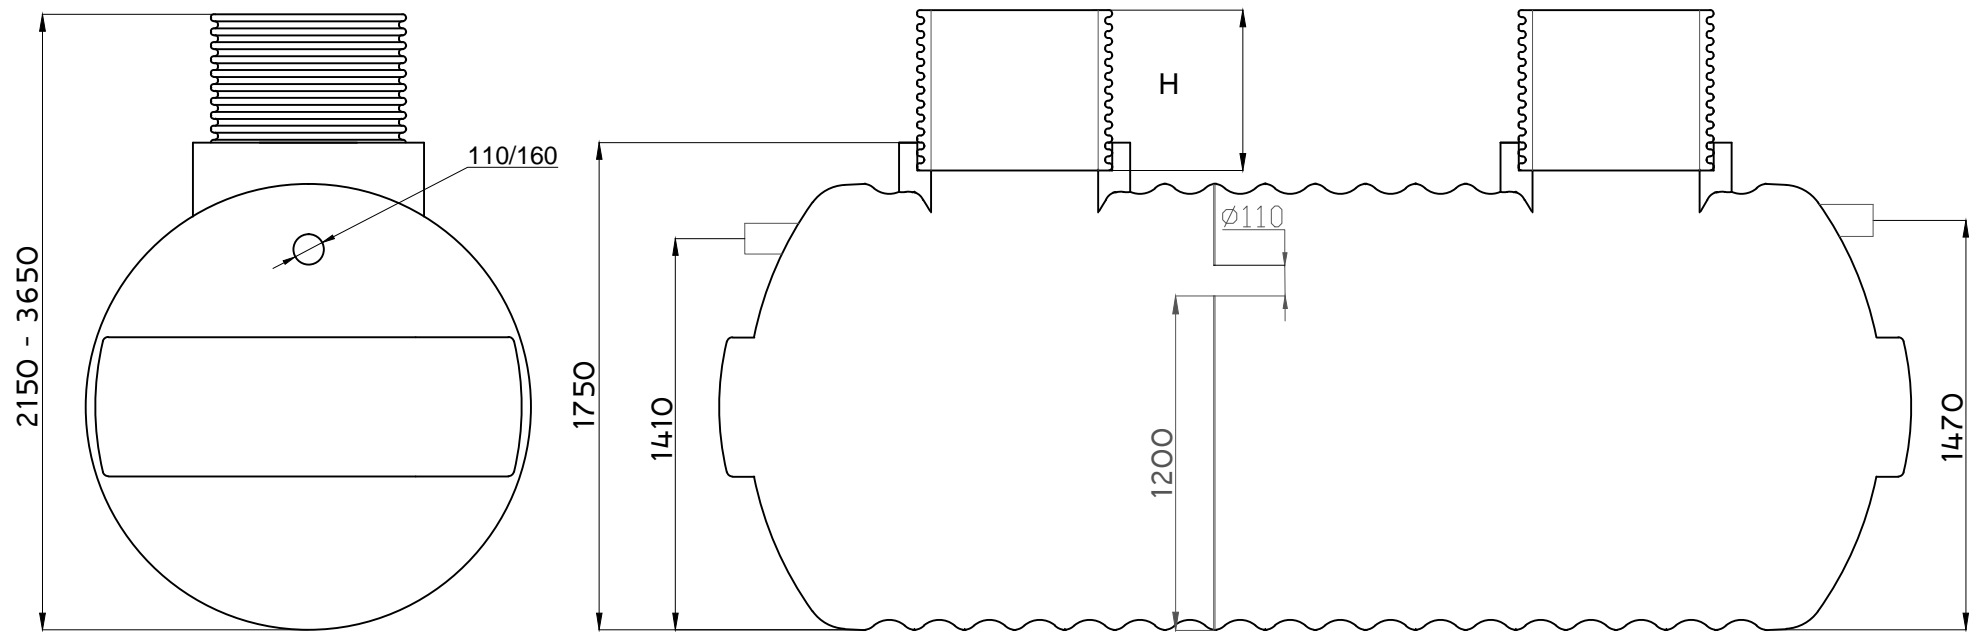

Výrobce	<b>WEEW company</b> s.r.o. Nademlejnská 600/1 Hloubětín, 198 00 Praha 9 IČ: 291 41 885 DIČ: CZ29141885	Objem	7000 l
		Průměr	1600 mm
		Délka	4210 mm
		Šířka	1600 mm
Investor		Průměr vstupu	600 mm
		Výš. vstupu H	500 - 2000 mm
		Průměr připojení	160/110 mm
		Váha	220 kg
		Materiál	GRP

Výrobce	<b>WEEW company</b> s.r.o. Nademlejnská 600/1 Hloubětín, 198 00 Praha 9 IČ: 291 41 885 DIČ: CZ29141885	Objem	7000 l
		Průměr	1600 mm
		Délka	4210 mm
		Šířka	1600 mm
Investor		Průměr vstupu	600 mm
		Výš. vstupu H	500 - 2000 mm
		Průtok	110 mm
		Váha	220 kg
		Materiál	GRP