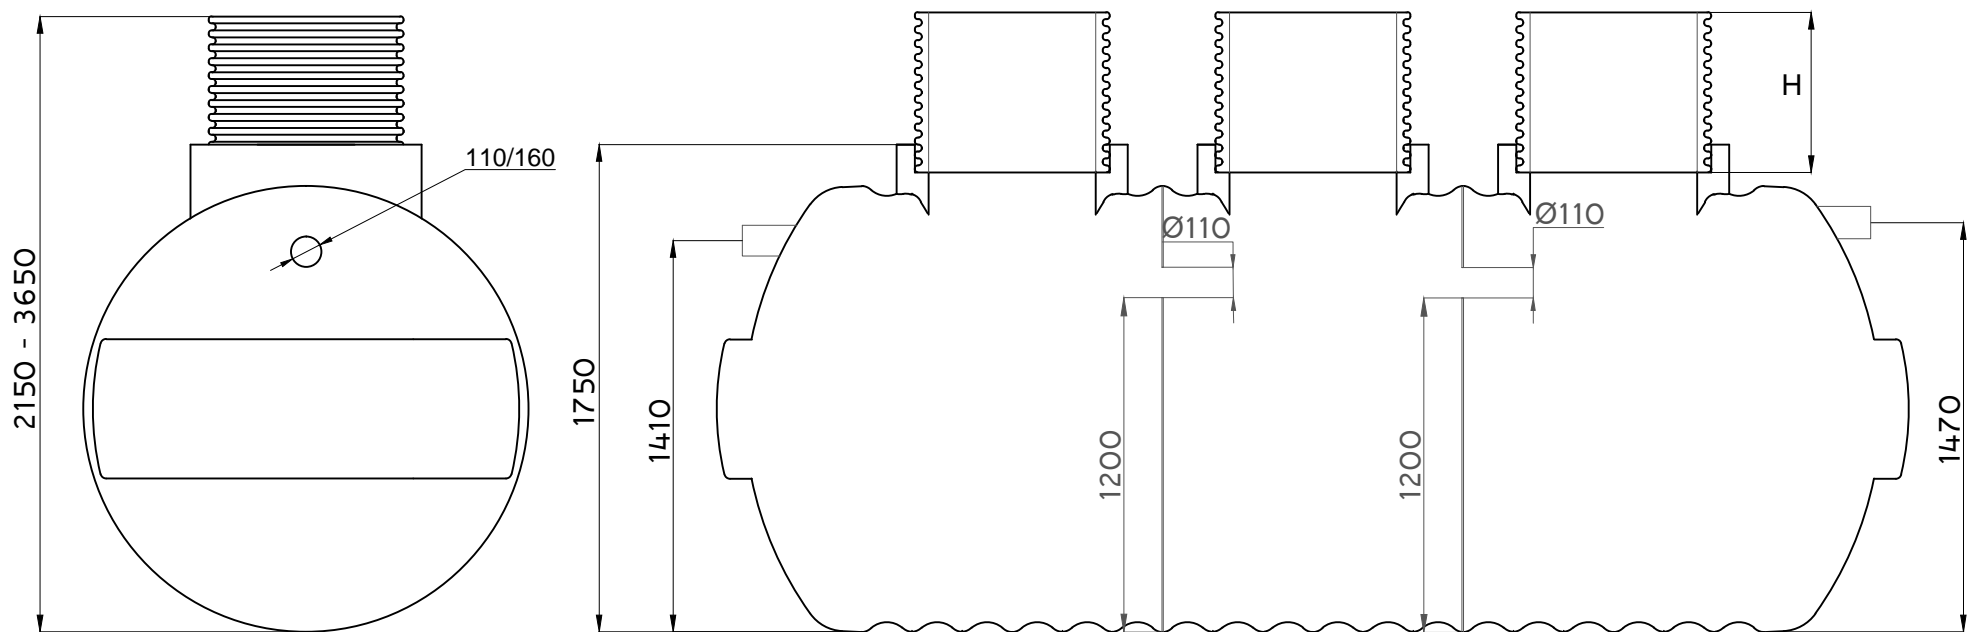

Výrobce	<b>WEEW company</b> s.r.o. Nademlejnská 600/1 Hloubětín, 198 00 Praha 9 IČ: 291 41 885 DIČ: CZ29141885	Objem	7000 l
		Průměr	1600 mm
		Délka	4210 mm
Investor		Šířka	1600 mm
		Průměr vstupu	600 mm
		Výš. vstupu H	500 - 2000 mm
		Průměr připojení	160/110 mm
		Váha	240 kg
		Materiál	GRP

Výrobce	<b>WEEW company</b> s.r.o. Nademlejnská 600/1 Hloubětín, 198 00 Praha 9 IČ: 291 41 885 DIČ: CZ29141885	Objem	7000 l
		Průměr	1600 mm
		Délka	4210 mm
		Šířka	1600 mm
Investor		Průměr vstupu	600 mm
		Výš. vstupu H	500 - 2000 mm
		Průtok	110 mm
		Váha	240 kg
		Materiál	GRP