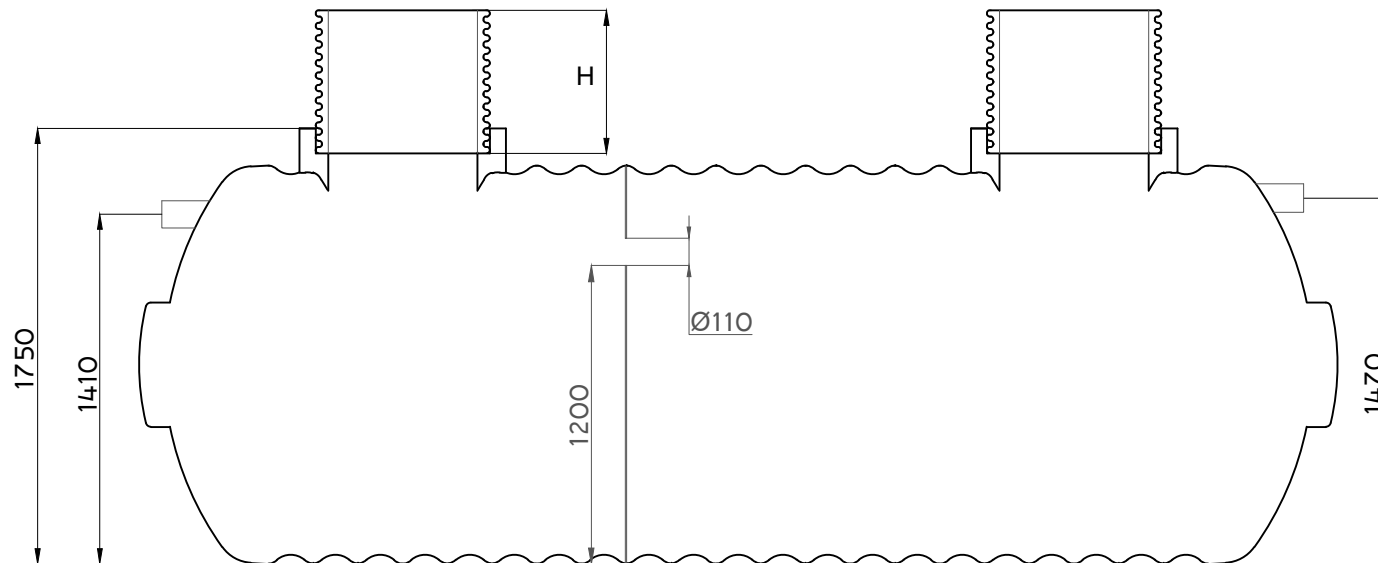

4750

Výrobce	WEEW company s.r.o. Nademlejská 600/1 Hloubětín, 198 00 Praha 9 IČ: 291 41 885 DIČ: CZ29141885	Objem	8000 l
		Průměr	1600 mm
		Délka	4750 mm
		Šířka	1600 mm
Investor		Průměr vstupu	600 mm
		Výš. vstupu H	500 - 2000 mm
		Průměr připojení	160/110 mm
		Váha	240 kg
		Materiál	GRP

Výrobce	WEEW company s.r.o. Nademlejská 600/1 Hloubětín, 198 00 Praha 9 IČ: 291 41 885 DIČ: CZ29141885	Objem	8000 l
		Průměr	1600 mm
		Délka	4750 mm
		Šířka	1600 mm
Investor		Průměr vstupu	600 mm
		Výš. vstupu H	500 - 2000 mm
		Průtok	110 mm
		Váha	260 kg
		Materiál	GRP