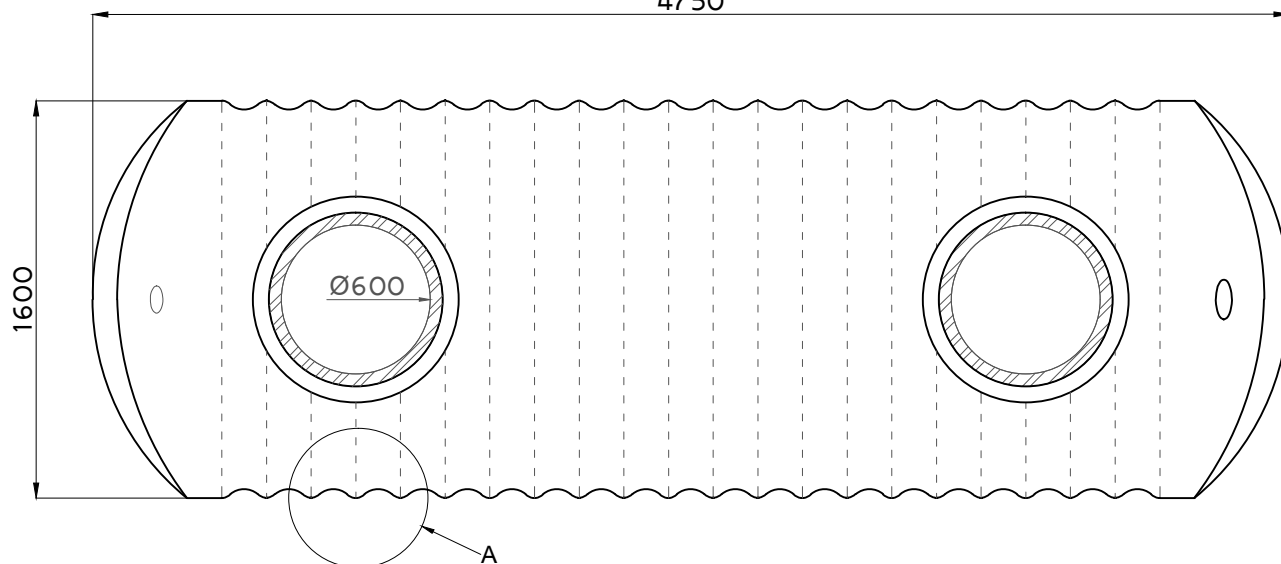

4750

Výrobce	WEEW company s.r.o. Nademlejská 600/1 Hloubětín, 198 00 Praha 9 IČ: 291 41 885 DIČ: CZ29141885	Objem	8000 l
		Průměr	1600 mm
		Délka	4750 mm
		Šířka	1600 mm
Investor		Průměr vstupu	600 mm
		Výš. vstupu H	500 - 2000 mm
		Průměr připojení	160/110 mm
		Váha	240 kg
		Materiál	GRP

Výrobce	WEEW company s.r.o. Nademlejská 600/1 Hloubětín, 198 00 Praha 9 IČ: 291 41 885 DIČ: CZ29141885	Objem	8000 l
		Průměr	1600 mm
		Délka	4750 mm
		Šířka	1600 mm
Investor		Průměr vstupu	600 mm
		Výš. vstupu H	500 - 2000 mm
		Průtok	110 mm
		Váha	260 kg
		Materiál	GRP