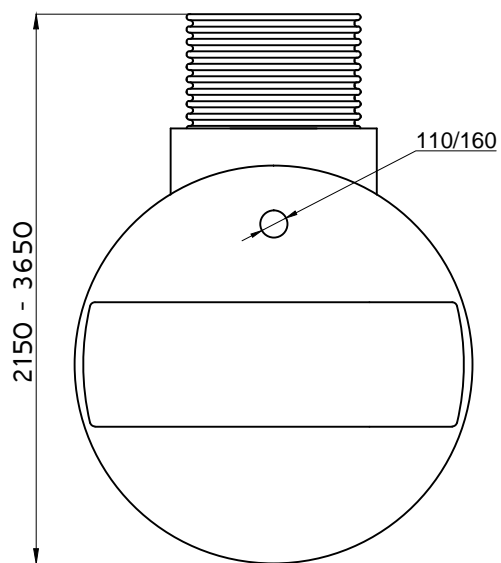

4750

Výrobce	WEEW company s.r.o. Nademlejská 600/1 Hloubětín, 198 00 Praha 9 IČ: 291 41 885 DIČ: CZ29141885	Objem	8000 l
		Průměr	1600 mm
		Délka	4750 mm
		Šířka	1600 mm
Investor		Průměr vstupu	600 mm
		Výš. vstupu H	500 - 2000 mm
		Průměr připojení	160/110 mm
		Váha	240 kg
		Materiál	GRP

Výrobce	WEEW company s.r.o. Nademlejská 600/1 Hloubětín, 198 00 Praha 9 IČ: 291 41 885 DIČ: CZ29141885	Objem	8000 l
		Průměr	1600 mm
		Délka	4750 mm
		Šířka	1600 mm
Investor		Průměr vstupu	600 mm
		Výš. vstupu H	500 - 2000 mm
		Průtok	110 mm
		Váha	260 kg
		Materiál	GRP