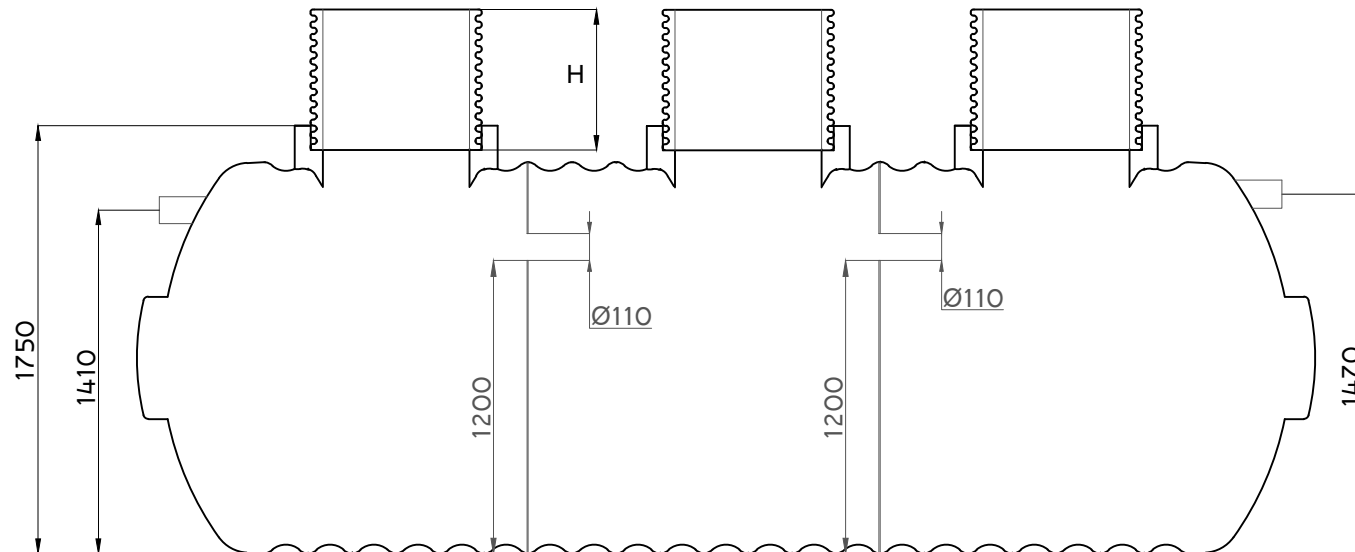

4750

Výrobce	WEEW company s.r.o. Nademlejská 600/1 Hloubětín, 198 00 Praha 9 IČ: 291 41 885 DIČ: CZ29141885	Objem	8000 l
		Průměr	1600 mm
		Délka	4750 mm
Investor		Šířka	1600 mm
		Průměr vstupu	600 mm
		Výš. vstupu H	500 - 2000 mm
		Průměr připojení	160/110 mm
		Váha	240 kg
		Materiál	GRP

Výrobce	WEEW company s.r.o. Nademlejská 600/1 Hloubětín, 198 00 Praha 9 IČ: 291 41 885 DIČ: CZ29141885	Objem	8000 l
		Průměr	1600 mm
		Délka	4750 mm
		Šířka	1600 mm
Investor		Průměr vstupu	600 mm
		Výš. vstupu H	500 - 2000 mm
		Průtok	110 mm
		Váha	260 kg
		Materiál	GRP