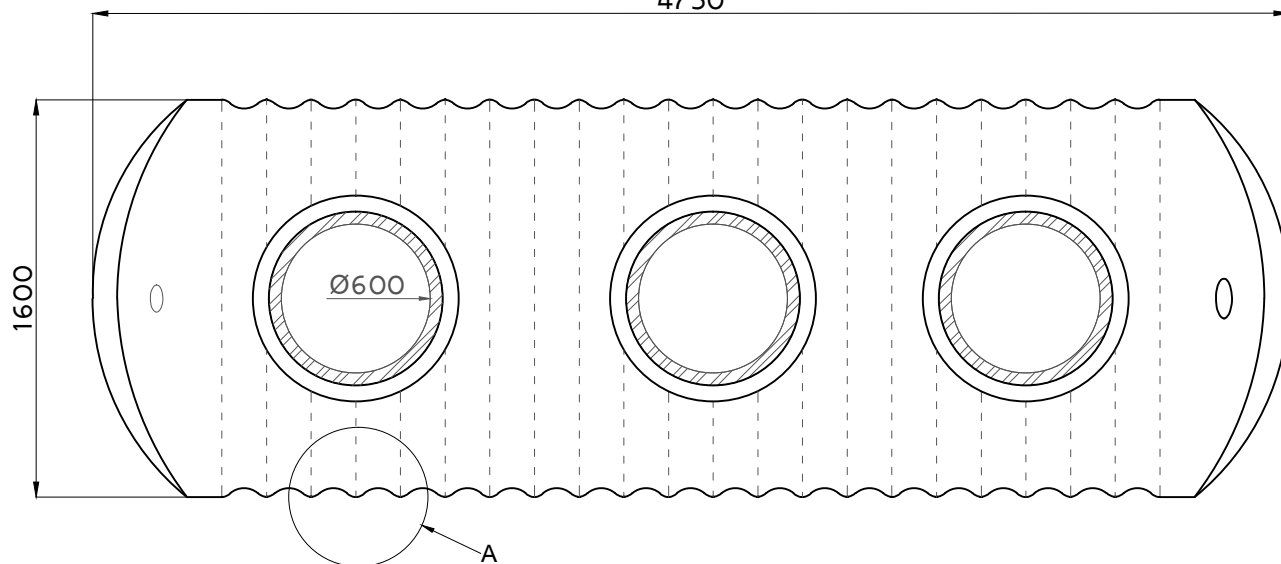

4750

Výrobce	WEEW company s.r.o. Nademlejská 600/1 Hloubětín, 198 00 Praha 9 IČ: 291 41 885 DIČ: CZ29141885	Objem	8000 l
		Průměr	1600 mm
		Délka	4750 mm
Investor		Šířka	1600 mm
		Průměr vstupu	600 mm
		Výš. vstupu H	500 - 2000 mm
		Průměr připojení	160/110 mm
		Váha	240 kg
		Materiál	GRP

Výrobce	WEEW company s.r.o. Nademlejská 600/1 Hloubětín, 198 00 Praha 9 IČ: 291 41 885 DIČ: CZ29141885	Objem	8000 l
		Průměr	1600 mm
		Délka	4750 mm
		Šířka	1600 mm
Investor		Průměr vstupu	600 mm
		Výš. vstupu H	500 - 2000 mm
		Průtok	110 mm
		Váha	260 kg
		Materiál	GRP