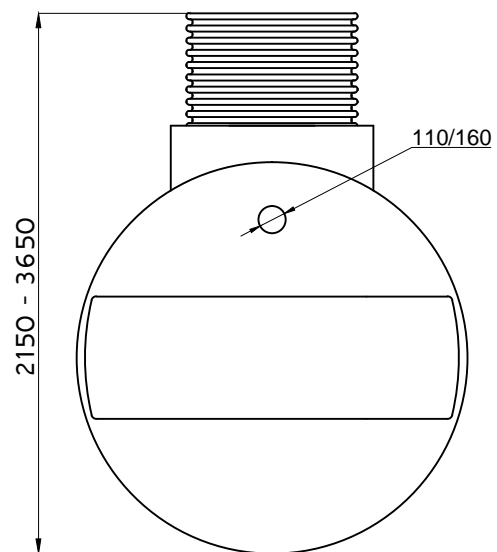

4750

Výrobce	WEEW company s.r.o. Nademlejská 600/1 Hloubětín, 198 00 Praha 9 IČ: 291 41 885 DIČ: CZ29141885	Objem	8000 l
		Průměr	1600 mm
		Délka	4750 mm
Investor		Šířka	1600 mm
		Průměr vstupu	600 mm
		Výš. vstupu H	500 - 2000 mm
		Průměr připojení	160/110 mm
		Váha	240 kg
		Materiál	GRP

Výrobce	WEEW company s.r.o. Nademlejská 600/1 Hloubětín, 198 00 Praha 9 IČ: 291 41 885 DIČ: CZ29141885	Objem	8000 l
		Průměr	1600 mm
		Délka	4750 mm
		Šířka	1600 mm
Investor		Průměr vstupu	600 mm
		Výš. vstupu H	500 - 2000 mm
		Průtok	110 mm
		Váha	260 kg
		Materiál	GRP