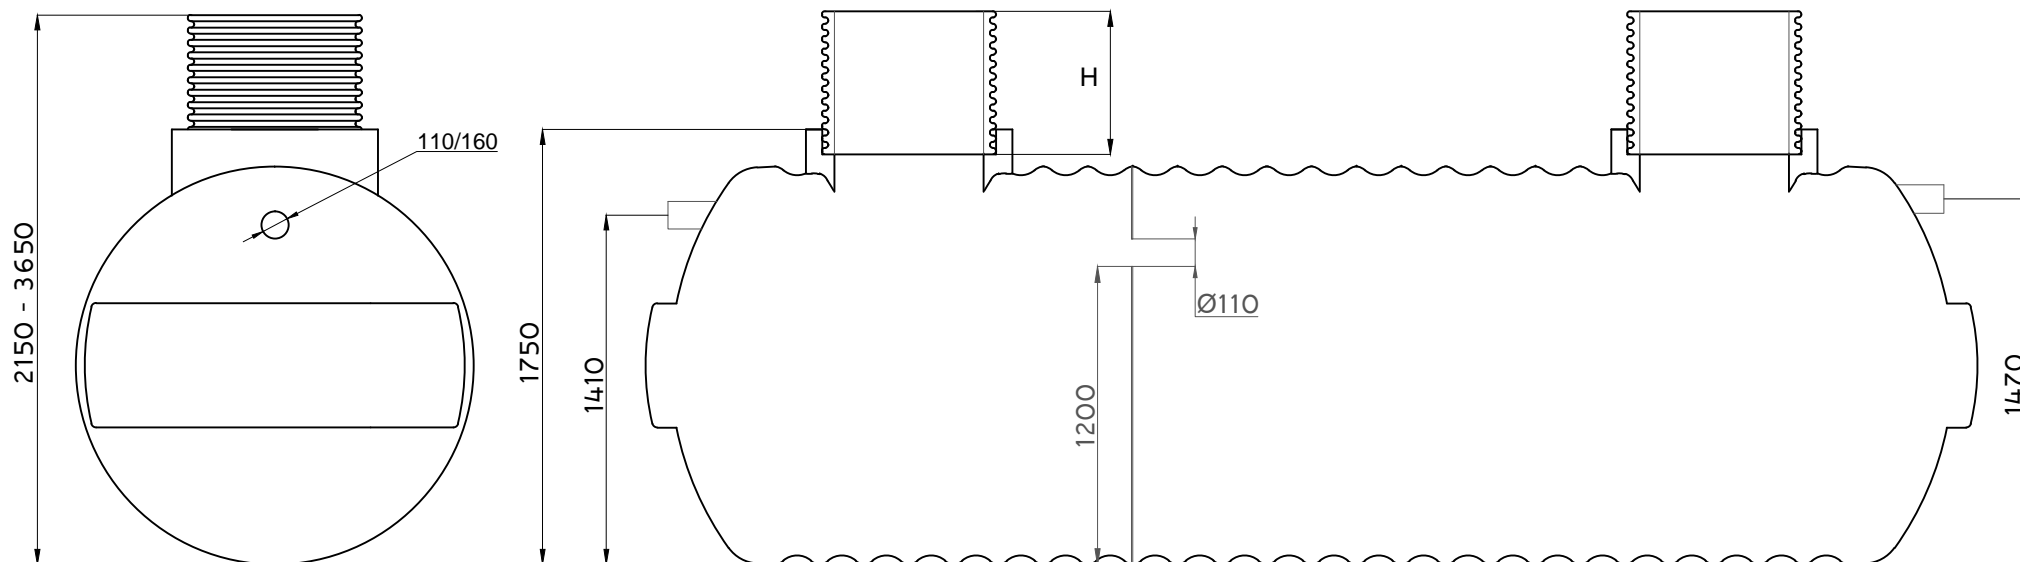

| | | | |
|----------|---|------------------|---------------|
| Výrobce | WEEW company s.r.o. Nademlejská 600/1 Hloubětín, 198 00 Praha 9 IČ: 291 41 885 DIČ: CZ29141885 | Objem | 9000 l |
| | | Průměr | 1600 mm |
| | | Délka | 5280 mm |
| | | Šířka | 1600 mm |
| | | Průměr vstupu | 600 mm |
| Investor | | Výš. vstupu H | 500 - 2000 mm |
| | | Průměr připojení | 160/110 mm |
| | | Váha | 260 kg |
| | | Materiál | GRP |

| | | | |
|----------|---|---------------|---------------|
| Výrobce | WEEW company s.r.o. Nademlejská 600/1 Hloubětín, 198 00 Praha 9 IČ: 291 41 885 DIČ: CZ29141885 | Objem | 9000 l |
| | | Průměr | 1600 mm |
| | | Délka | 5280 mm |
| | | Šířka | 1600 mm |
| Investor | | Průměr vstupu | 600 mm |
| | | Výš. vstupu H | 500 - 2000 mm |
| | | Průtok | 110 mm |
| | | Váha | 260 kg |
| | | Materiál | GRP |