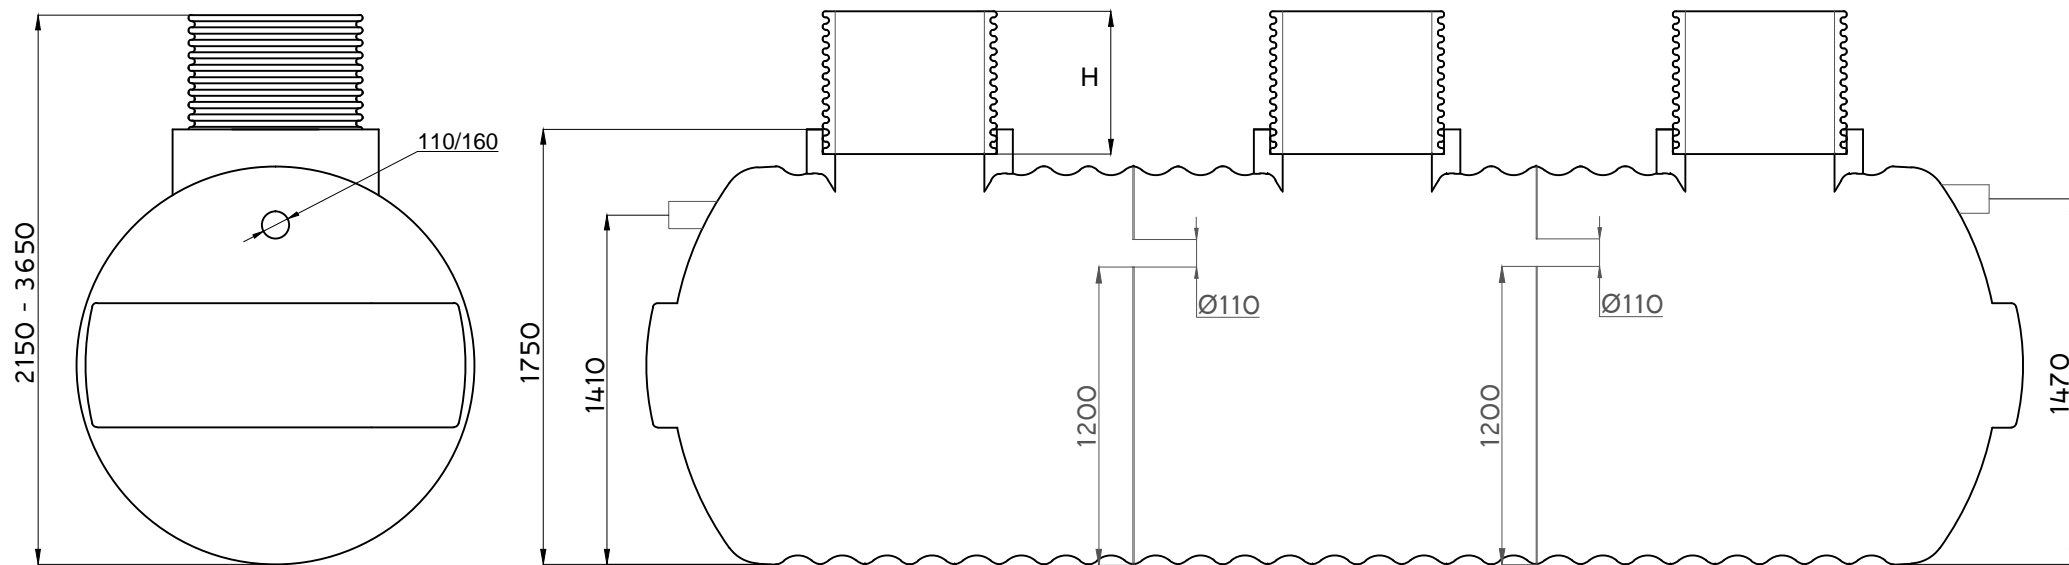

Výrobce	WEEW company s.r.o. Nademlejská 600/1 Hloubětín, 198 00 Praha 9 IČ: 291 41 885 DIČ: CZ29141885	Objem	9000 l
		Průměr	1600 mm
		Délka	5280 mm
		Šířka	1600 mm
Investor		Průměr vstupu	600 mm
		Výš. vstupu H	500 - 2000 mm
		Průměr připojení	160/110 mm
		Váha	280 kg
		Materiál	GRP

Výrobce	WEEW company s.r.o. Nademlejská 600/1 Hloubětín, 198 00 Praha 9 IČ: 291 41 885 DIČ: CZ29141885	Objem	9000 l
		Průměr	1600 mm
		Délka	5280 mm
		Šířka	1600 mm
Investor		Průměr vstupu	600 mm
		Výš. vstupu H	500 - 2000 mm
		Průtok	110 mm
		Váha	280 kg
		Materiál	GRP