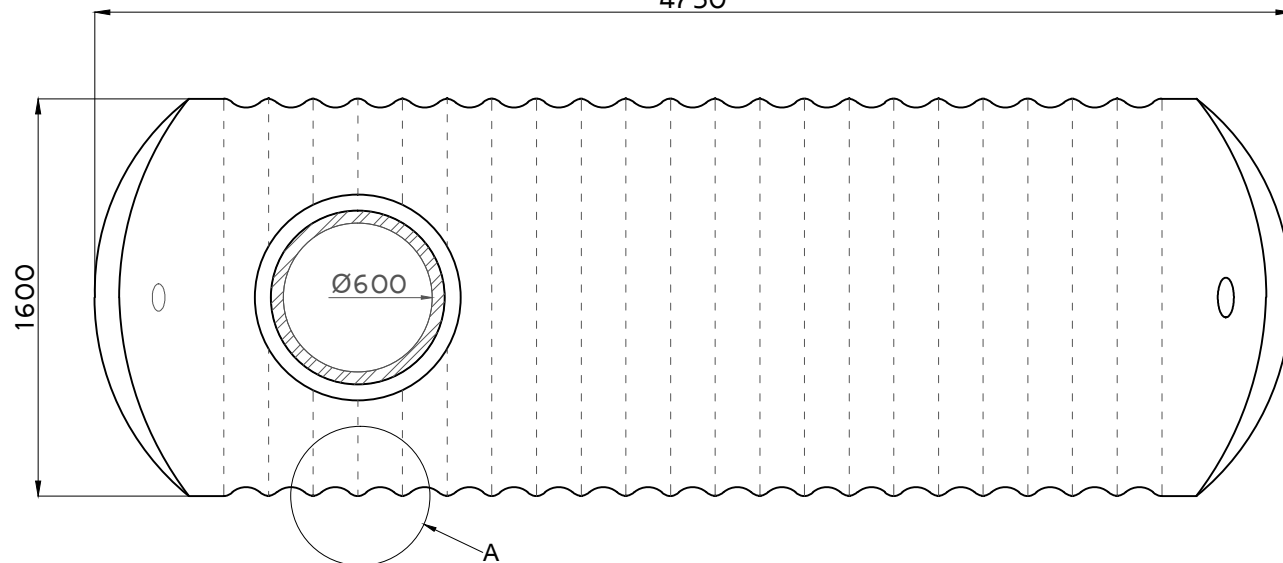

4750

Výrobce	WEEW company s.r.o. Nademlejská 600/1 Hloubětín, 198 00 Praha 9 IČ: 291 41 885 DIČ: CZ29141885	Objem	8000 l
		Průměr	1600 mm
		Délka	4750 mm
		Šířka	1600 mm
Investor		Průměr vstupu	600 mm
		Výš. vstupu H	500 - 2000 mm
		Průměr připojení	160/110 mm
		Váha: Standardní komín / Kouřovod	285 kg/290 kg
		Materiál	GRP